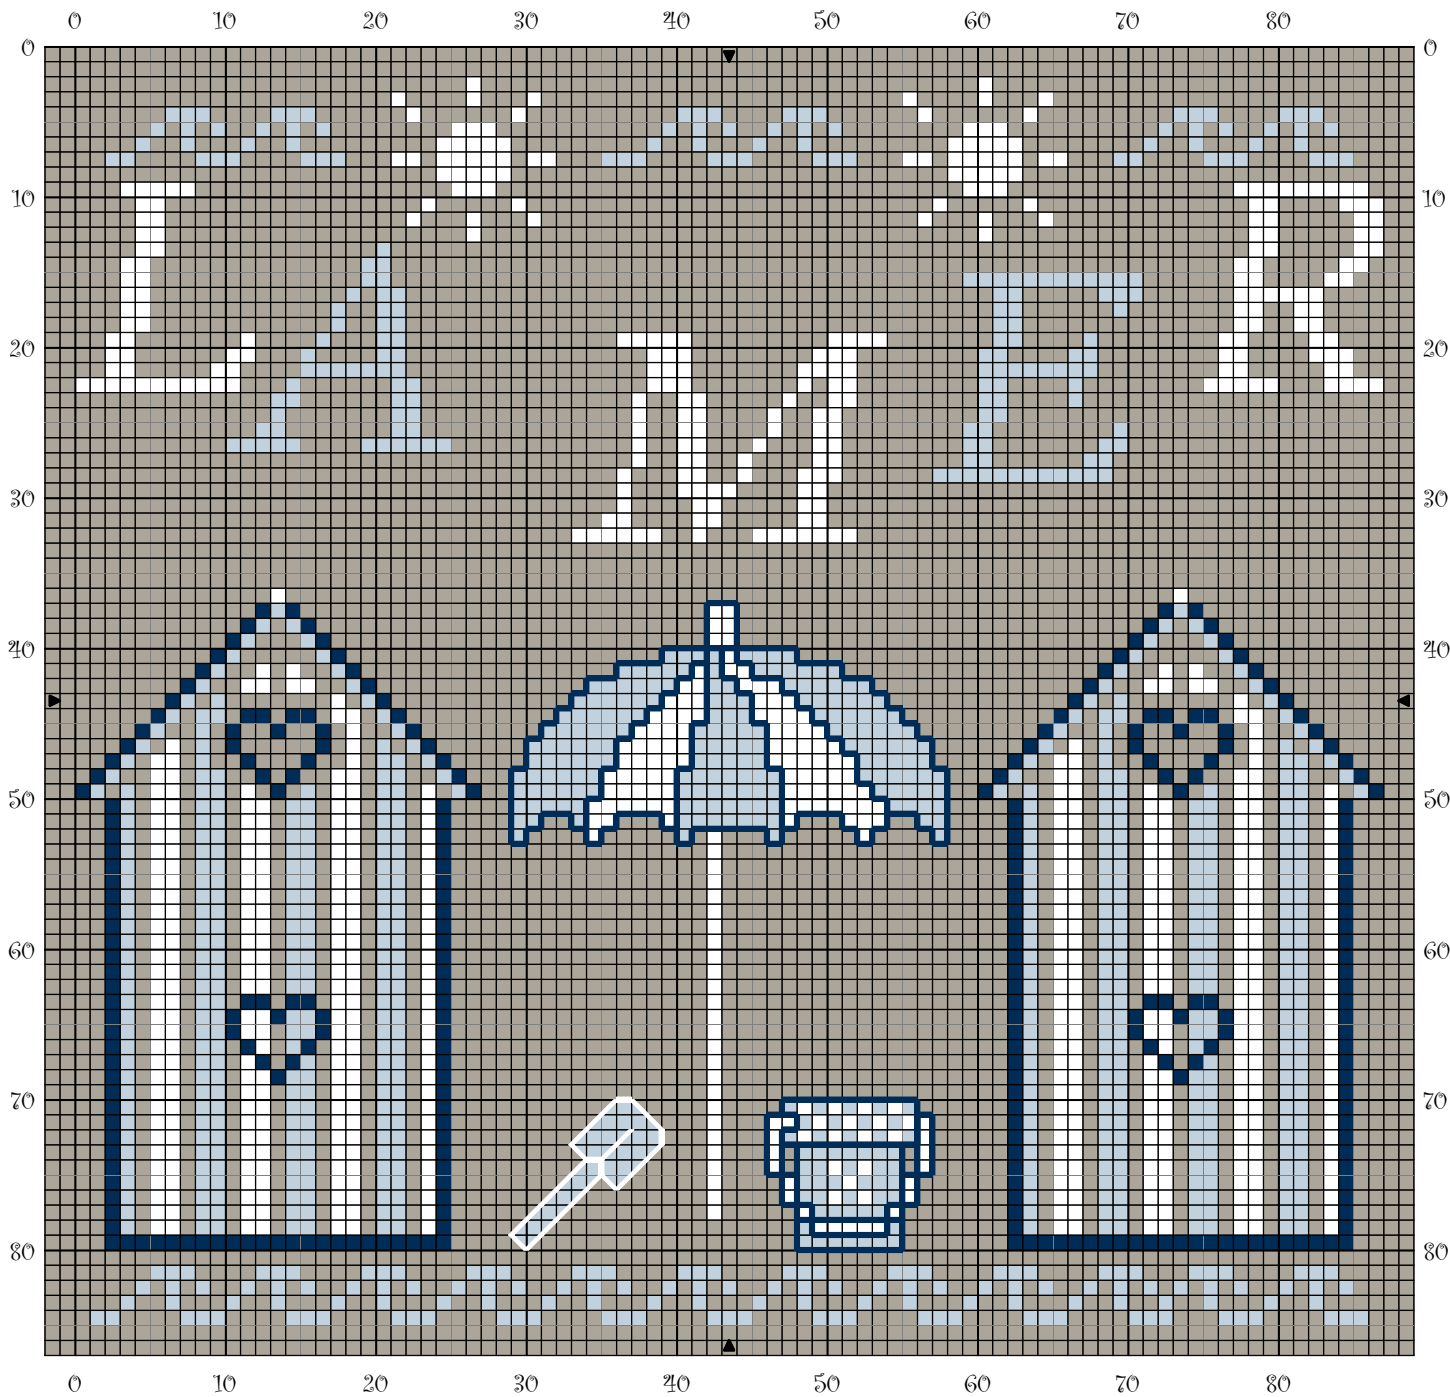

La Mer

	Bleu ciel	DMC 800
	Bleu océan	824
	Blanc Lumière	B5200

Point arrière

	Bleu océan	824
	Blanc Lumière	B5200

Trappe 87 x 83

Dessin par :: Isabelle

Copyright © Par : offert par "Le Tric, le croc, et la brod d'Isabelle"