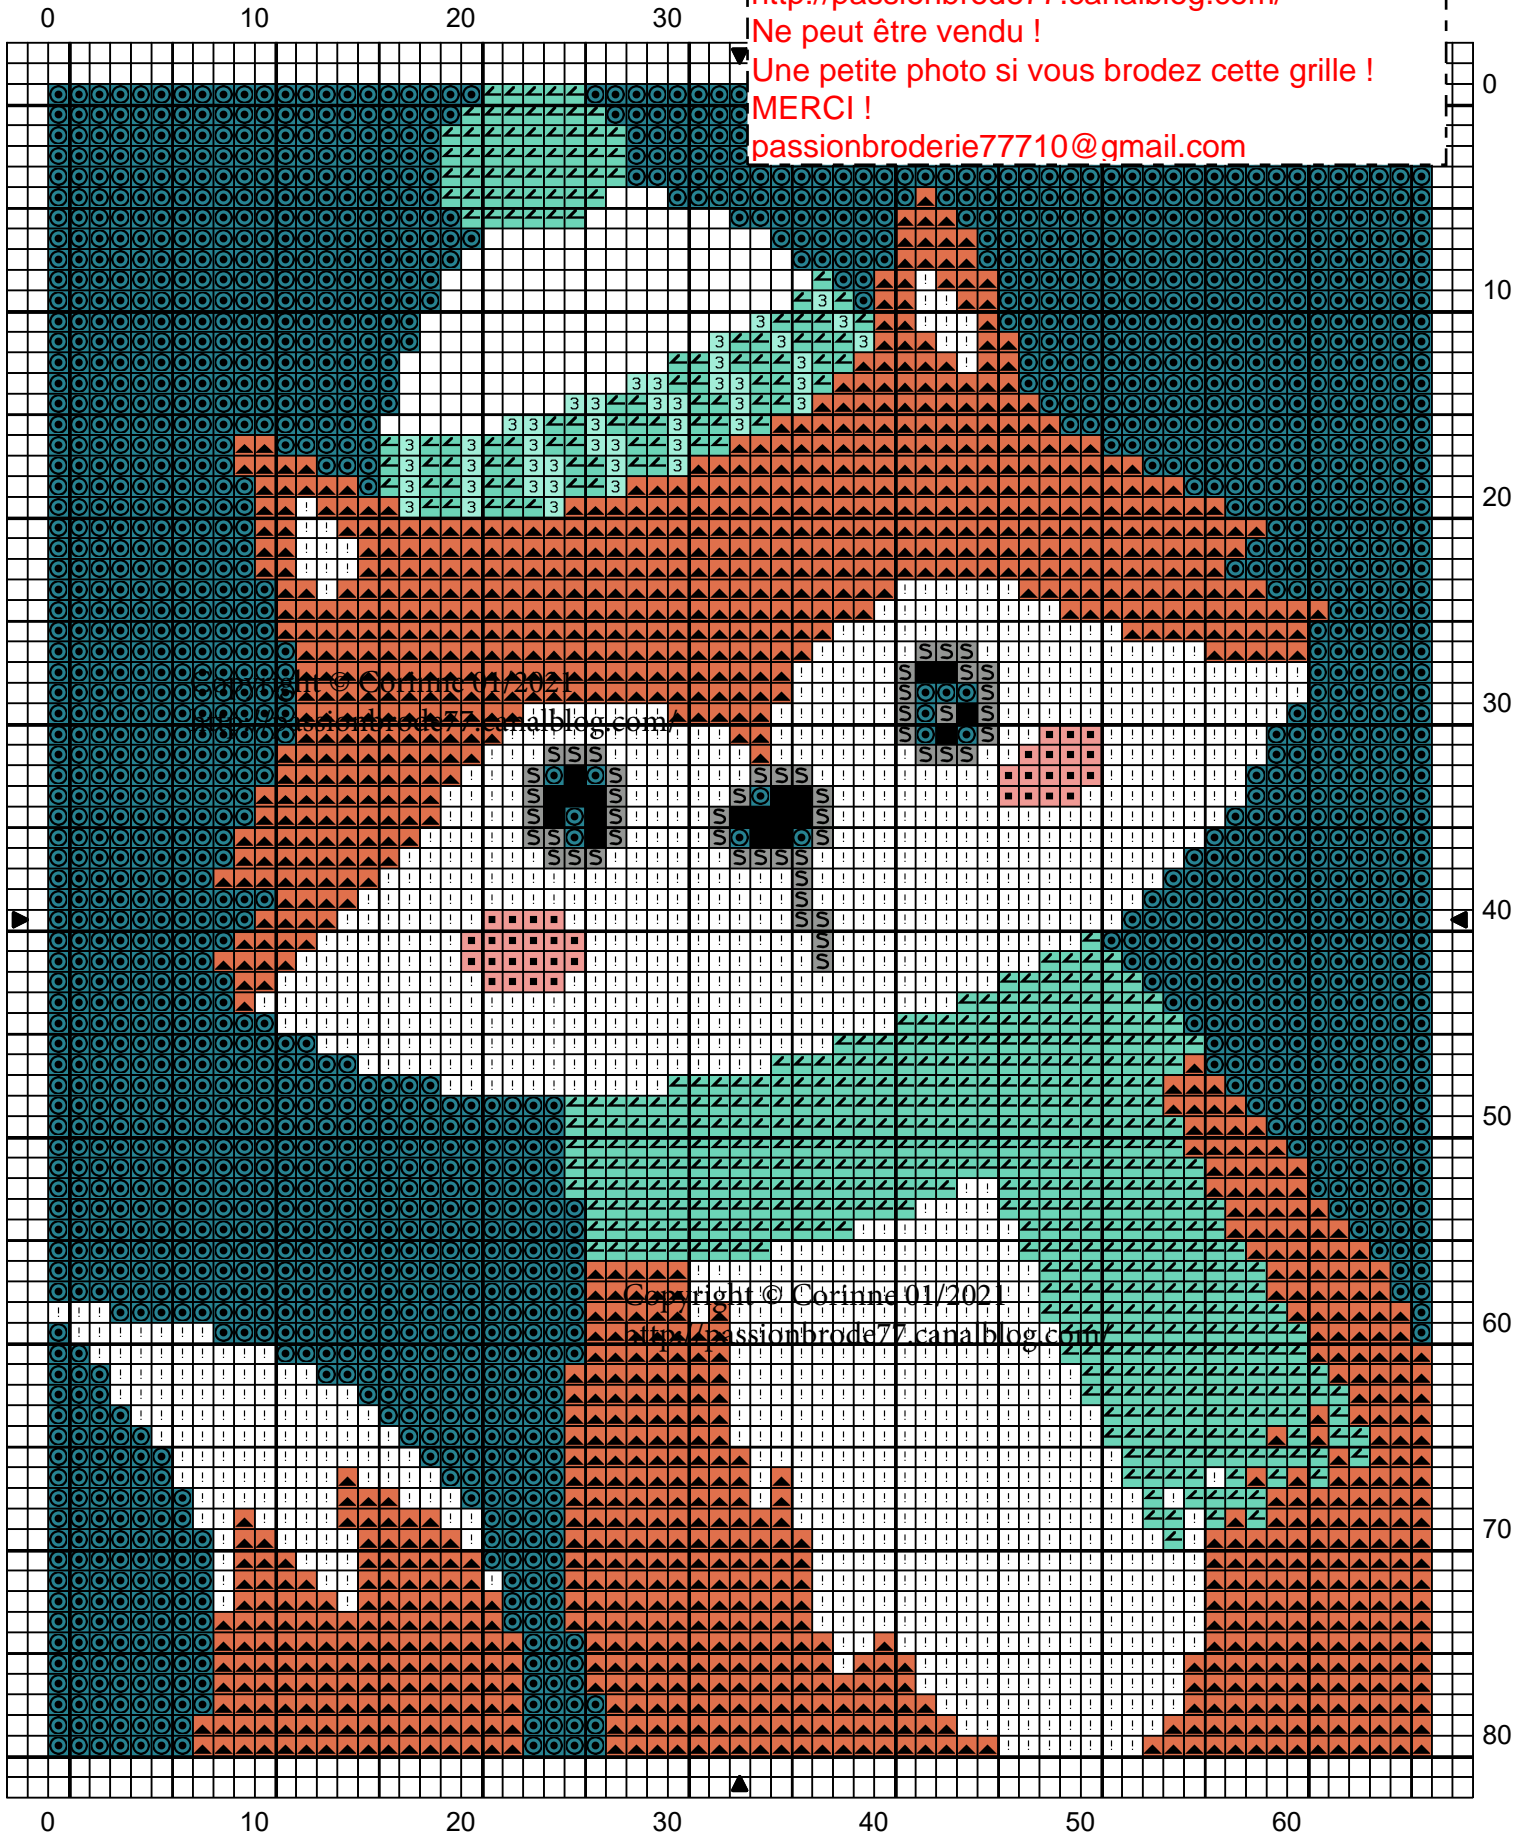

Copyright © Corinne 01/2021

<http://passionbrode77.canalblog.com/>

Ne peut être vendu !

Une petite photo si vous brodez cette grille !

MERCI !

[passionbroderie77710@gmail.com](mailto:passionbroderie77710@gmail.com)

|   |                      |         |
|---|----------------------|---------|
|  | Rose lever de soleil | DMC 761 |
|  | Bleu Wedgewood clair | 518     |
|  | Vert d'eau clair     | 964     |
|  | Vert d'eau moyen     | 959     |
|  | Orange papaye        | 721     |
|  | Blanc éclatant       | B5200   |
|  | Gris étain           | 169     |
|  | Noir                 | 310     |