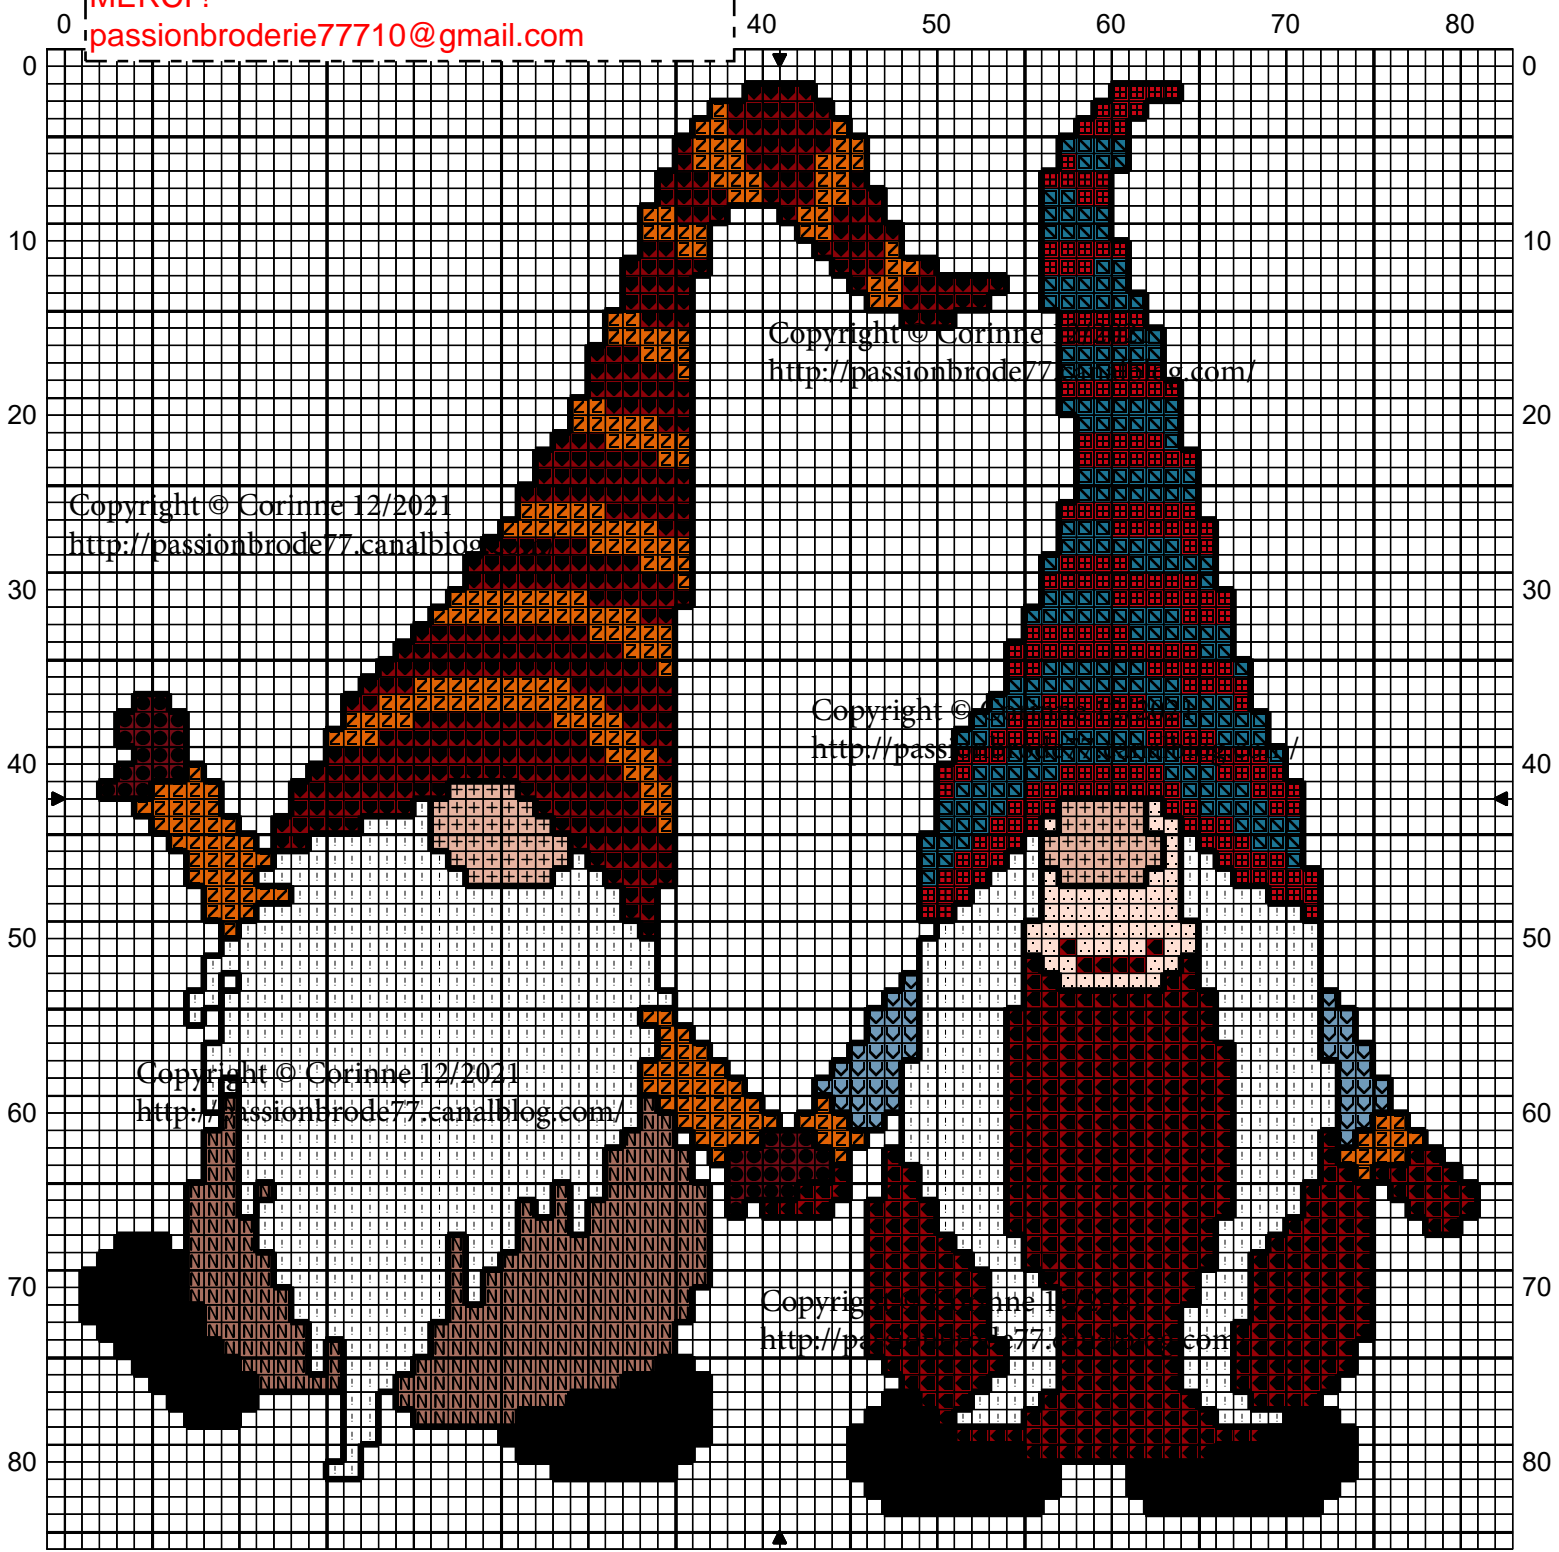

Copyright © Corinne 12/2021
<http://passionbrode77.canalblog.com/>
Ne peut être vendu !
Une petite photo si vous brodez cette grille !
MERCII !
passionbroderie77710@gmail.com

Copyright © Corinne
<http://passionbrode77.canalblog.com/>

Point arrière

 Noir 310