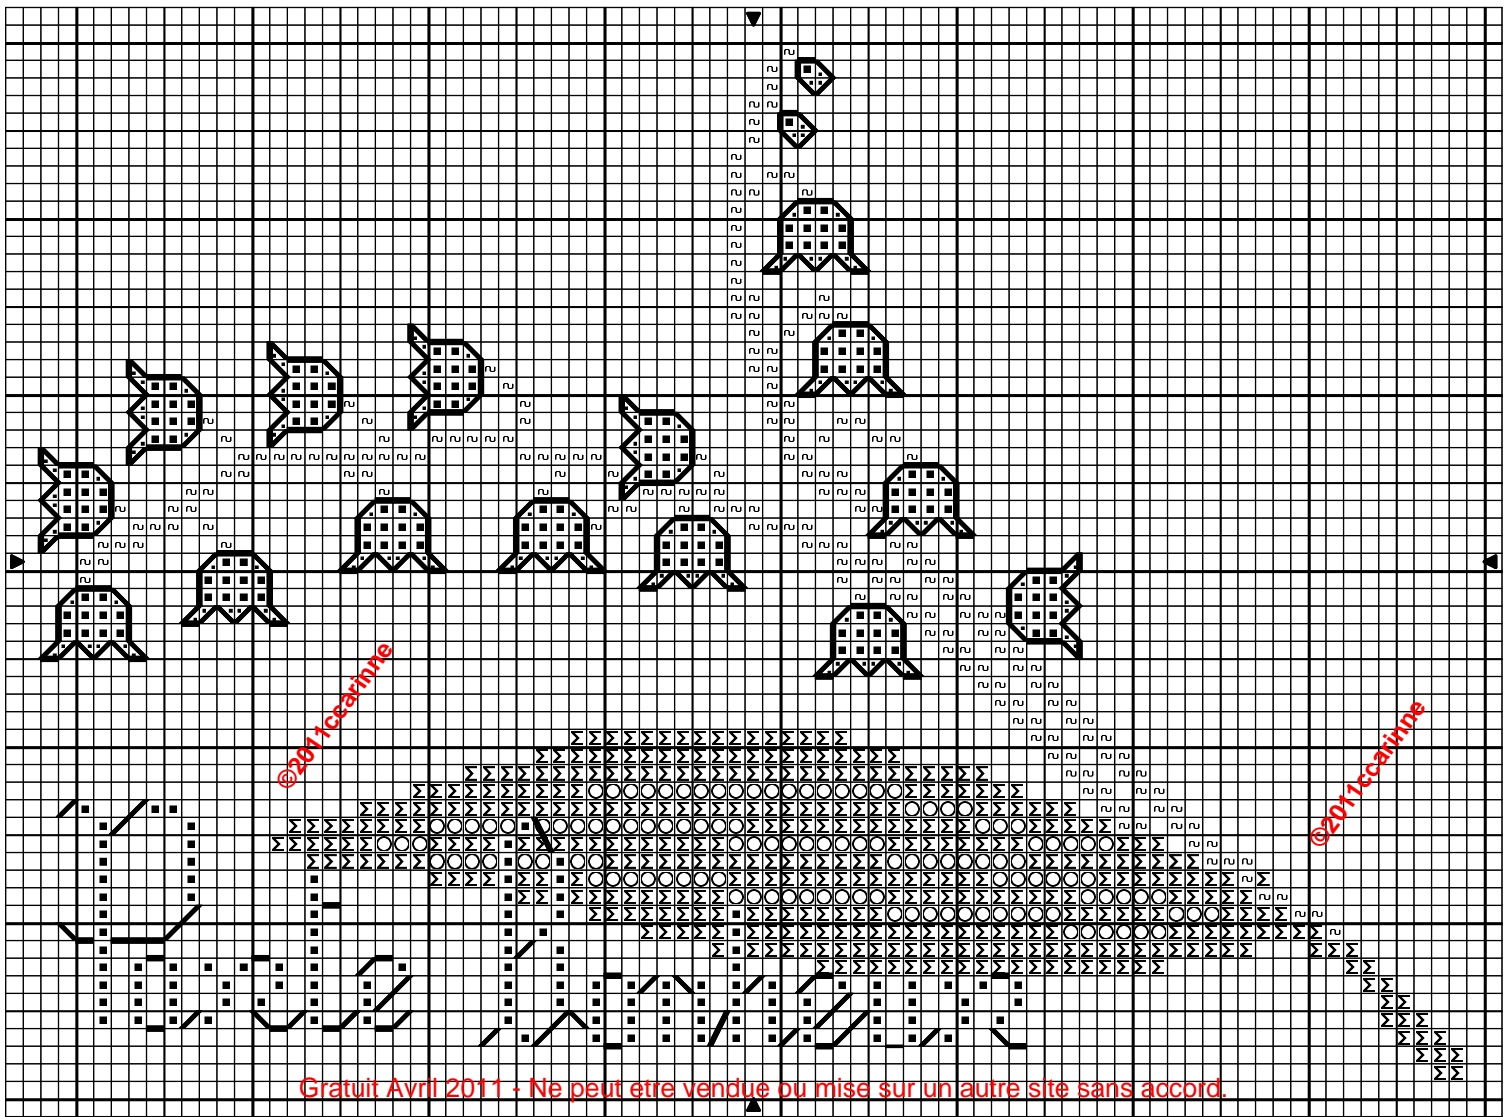

Muguet 2 brins

Muguet 2 brins

■	Edelweiss	DMC 3865
O	Vert scarabée	DMC 3347
M	Vert du Tyrol	DMC 3346
2	Vert pomme	DMC 906

Points arrière

—	Ecrû	Ecrû	autour des clochettes du muguet
—	Edelweiss	3865	texte

Trame 81 x 59

Zone de dessin	13.5 x 9.8 cm	de 60 pts/10cm
	11.6 x 8.4 cm	de 70 pts/10cm
	10.1 x 7.4 cm	de 80 pts/10cm

Commentaire Gratuit Avril 2011 - Ne peut être vendue ou mise sur un autre site sans accord.

Auteur: Ccarinne site Bien le bonjour aux brodeuses