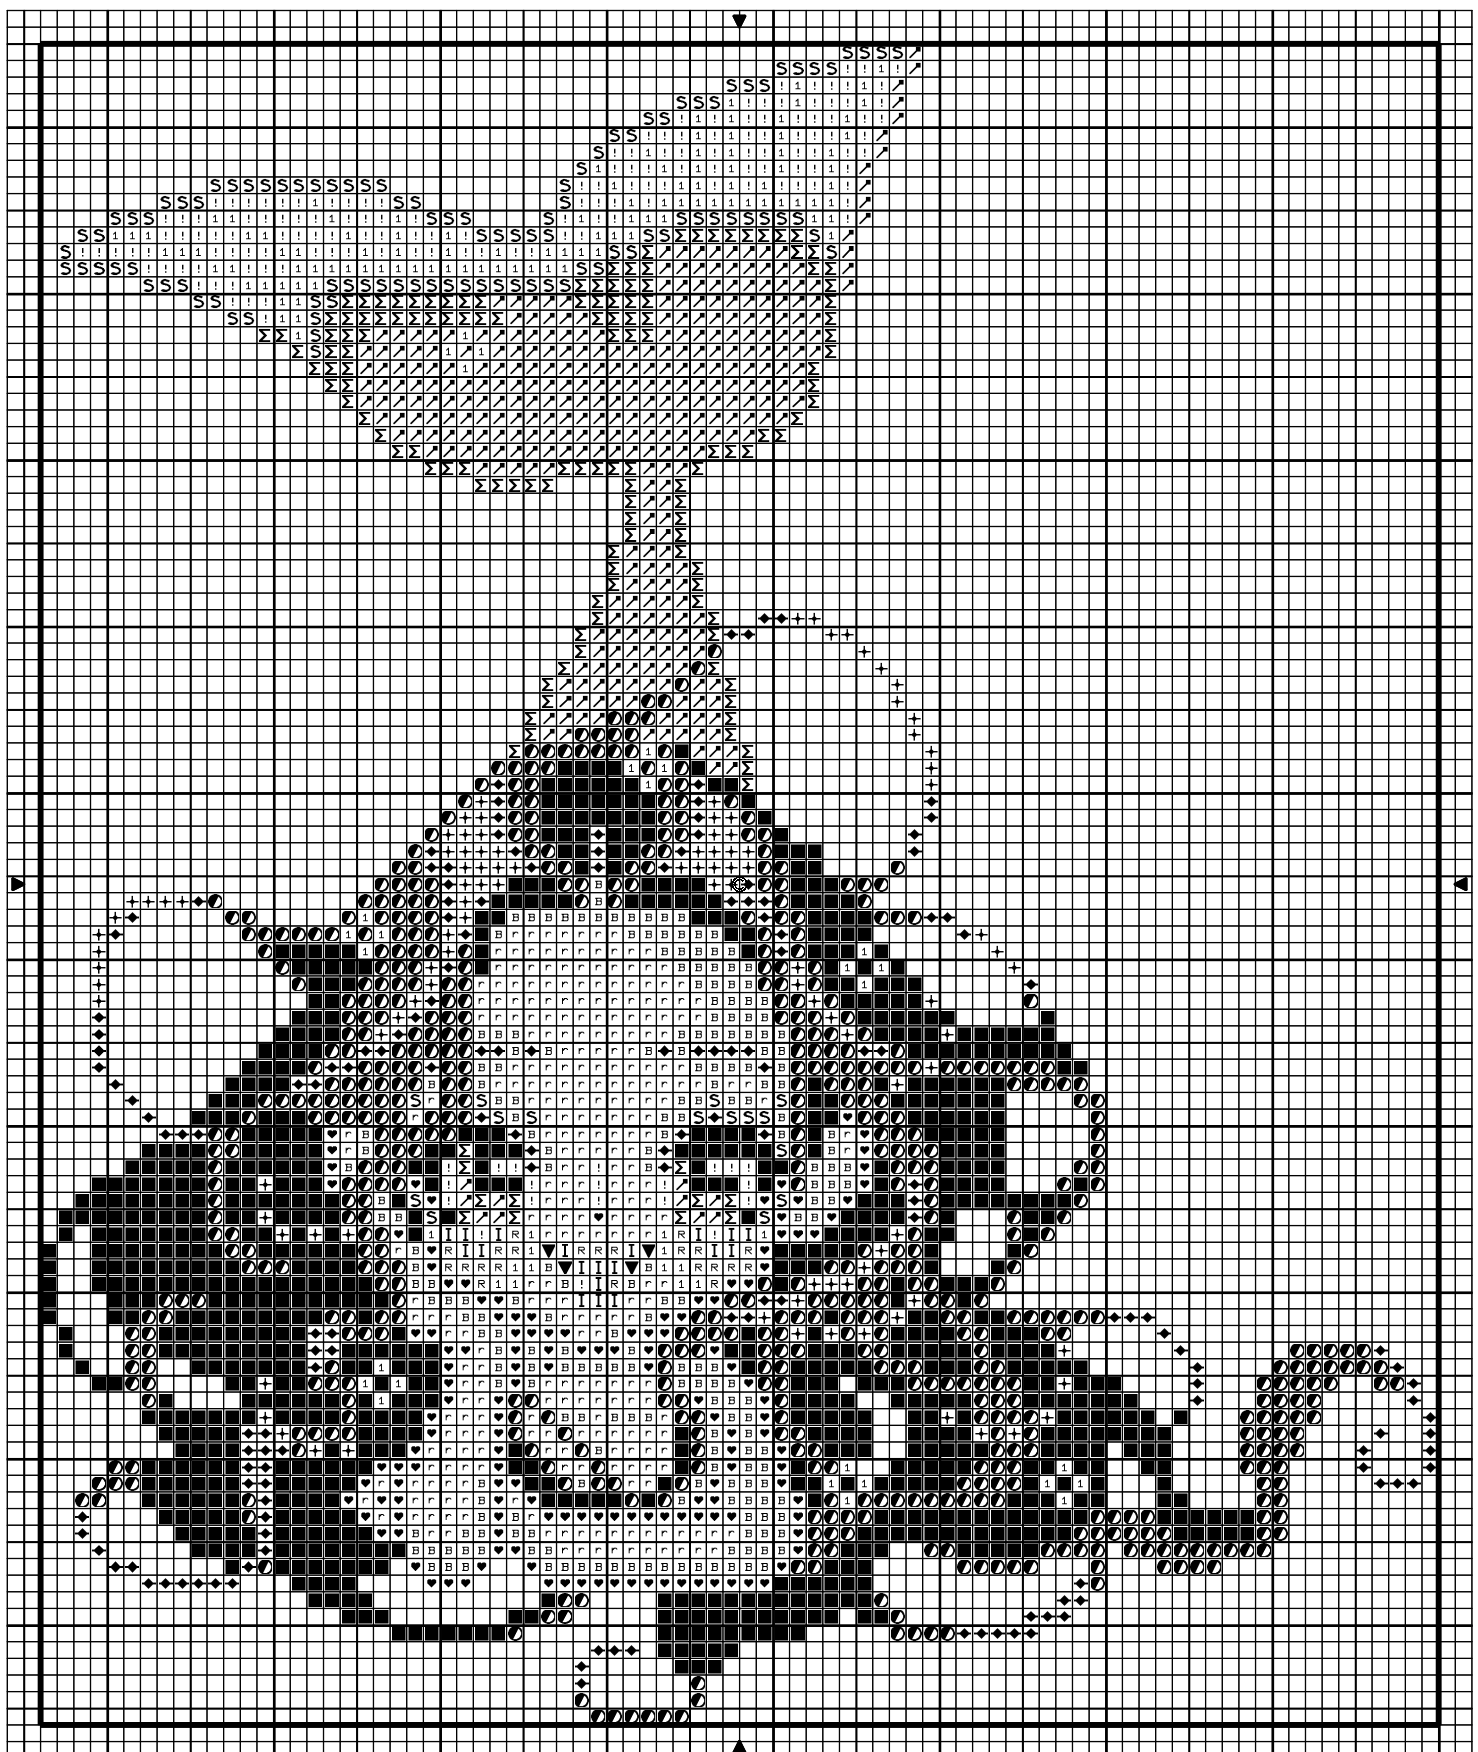

Doll Daphné

10 20 30 40 50 60 70 80 90

10 10

20 20

30 30

40 40

50 50

60 60

70 70

80 80

90 90

100 100

## Doll Daphné

		DMC
■	Noir	310
+	Gris tourterelle	453
B	Beige rosé	754
●	Sépia	779
r	Plume rose	948
1	Rose flamant	967
♥	Muscade	976
▼	Baies roses	3328
I	Pêche	3341
Σ	Rose indien	3607
↗	Rhododendron rose	3608
S	Litchee	3727
R	Melon	3824
◆	Taupe clair	3861
!	Blanc Lumière	B5200

## Points arrière

---

Rose indien	3607
-------------	------

Commentaire Retrouvez d'autres grilles de dolls sur mes blogs :

<http://ludinthemist.canalblog.com>

<http://hazelfarm.canalblog.com>

Et si vous la brodez, n'oubliez pas de m'envoyer une photo à [marianne.ling@wanadoo.fr](mailto:marianne.ling@wanadoo.fr)