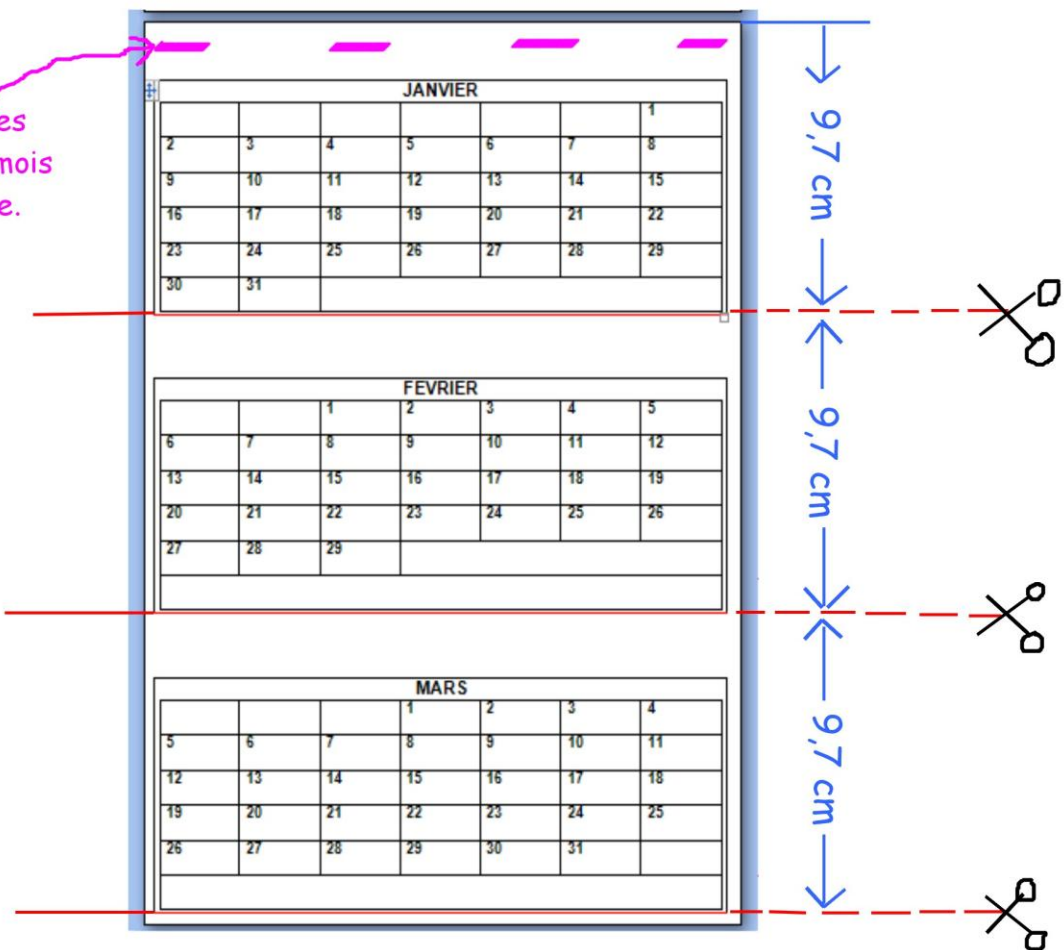

Calendrier 2022

à imprimer, découper et relier.

Version « cursive »

ATTENTION !

Pour obtenir chaque mois avec une bande blanche en haut (pour pouvoir agraffer les feuillets ensemble),

ne découper QUE sur les traits ROUGES !

Place des agrafes
une fois les 12 mois
empilés en ordre.

Janvier 2022

Lundi	Mardi	Mercredi	Jeudi	Vendredi	Samedi	Dimanche
					1	2
3	4	5	6	7	8	9
10	11	12	13	14	15	16
19	18	19	20	21	22	23
24	25	26	27	28	29	30
31						

Décembre 2022

Lundi	Mardi	Mercredi	Jeudi	Vendredi	Samedi	Dimanche
			1	2	3	4
5	6	7	8	9	10	11
12	13	14	15	16	17	18
19	20	21	22	23	24	25
26	27	28	29	30	31	