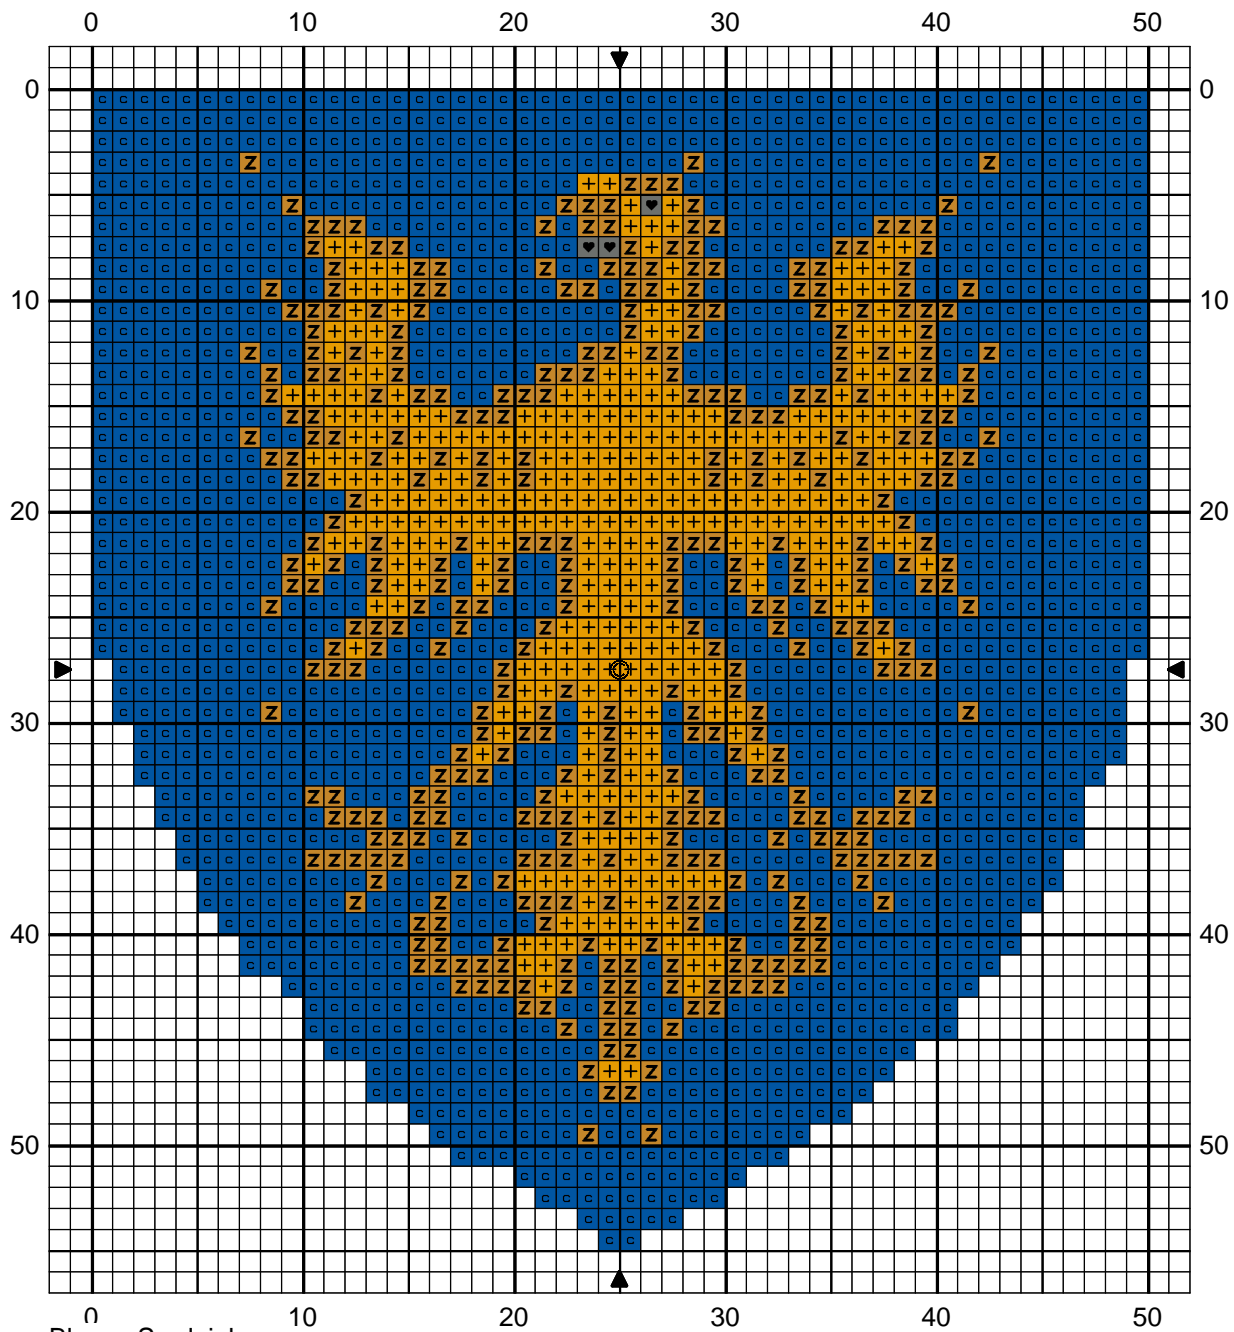

# Blason Serdaigle

Blason Serdaigle

	Etain	DMC
	Jaune bouton d'or	725
	Miel	729
	Bleu caraïbes	995

Commentaire Retrouvez d'autres grilles de dolls sur mes blogs :

<http://www.ludinthemist.com>

<http://hazelfarm.canalblog.com>