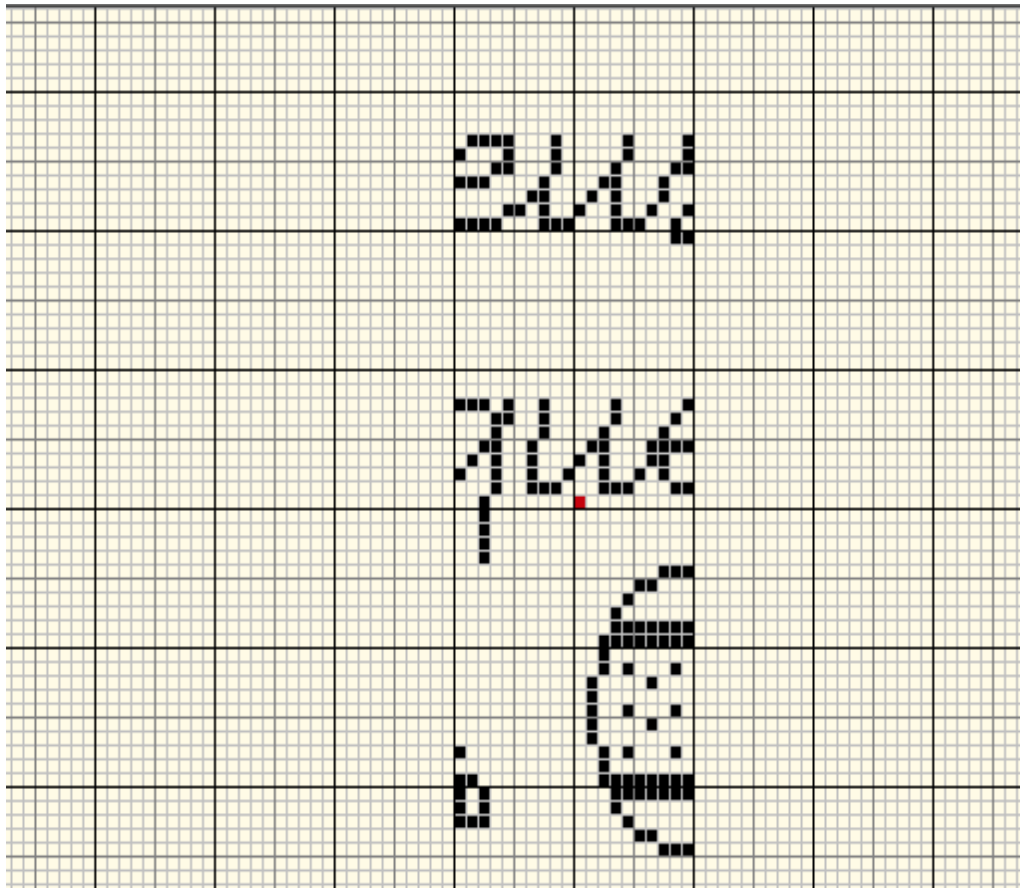

Un petit fil bleu sur la toile

SAL DE PAQUES 2013 - PREMIERE PARTIE

Attention

Ne pas broder le point rouge : il n'est là que pour indiquer le centre de la broderie.

Taille du dessin = 75 x 55 points, 13.6 x 10.0 cm sur une toile de 14 ct

Vous pouvez choisir de broder avec une seule couleur (dégradée ou non) ou avec deux, trois ou plusieurs couleurs différentes.

Total de points : 699. Longueur de fil pour toile de 14ct : 248 cm

Merci de respecter mon travail. Cette grille gratuite est offerte par le blog Petit fil bleu, réservée à votre usage personnel. Ne pas vendre sous quelque forme que ce soit.