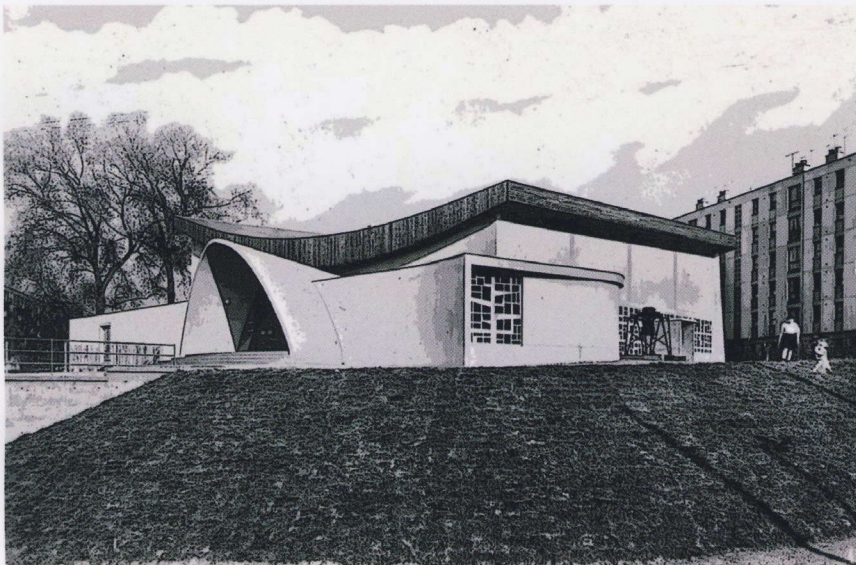

DE LA COMMUNAUTE SAINTE JEANNE D'ARC AU HAVRE SANVIC

AU CENTRE SOCIAL VAL SOLEIL

1920-1979

par JEAN RION

« Une idée, c'est comme une étoile fixez la et elle brillera »

Charles PEGUY

Vendu au profit d'une sortie familiale 10€
Commander à l'auteur : jean.rion@orange.fr