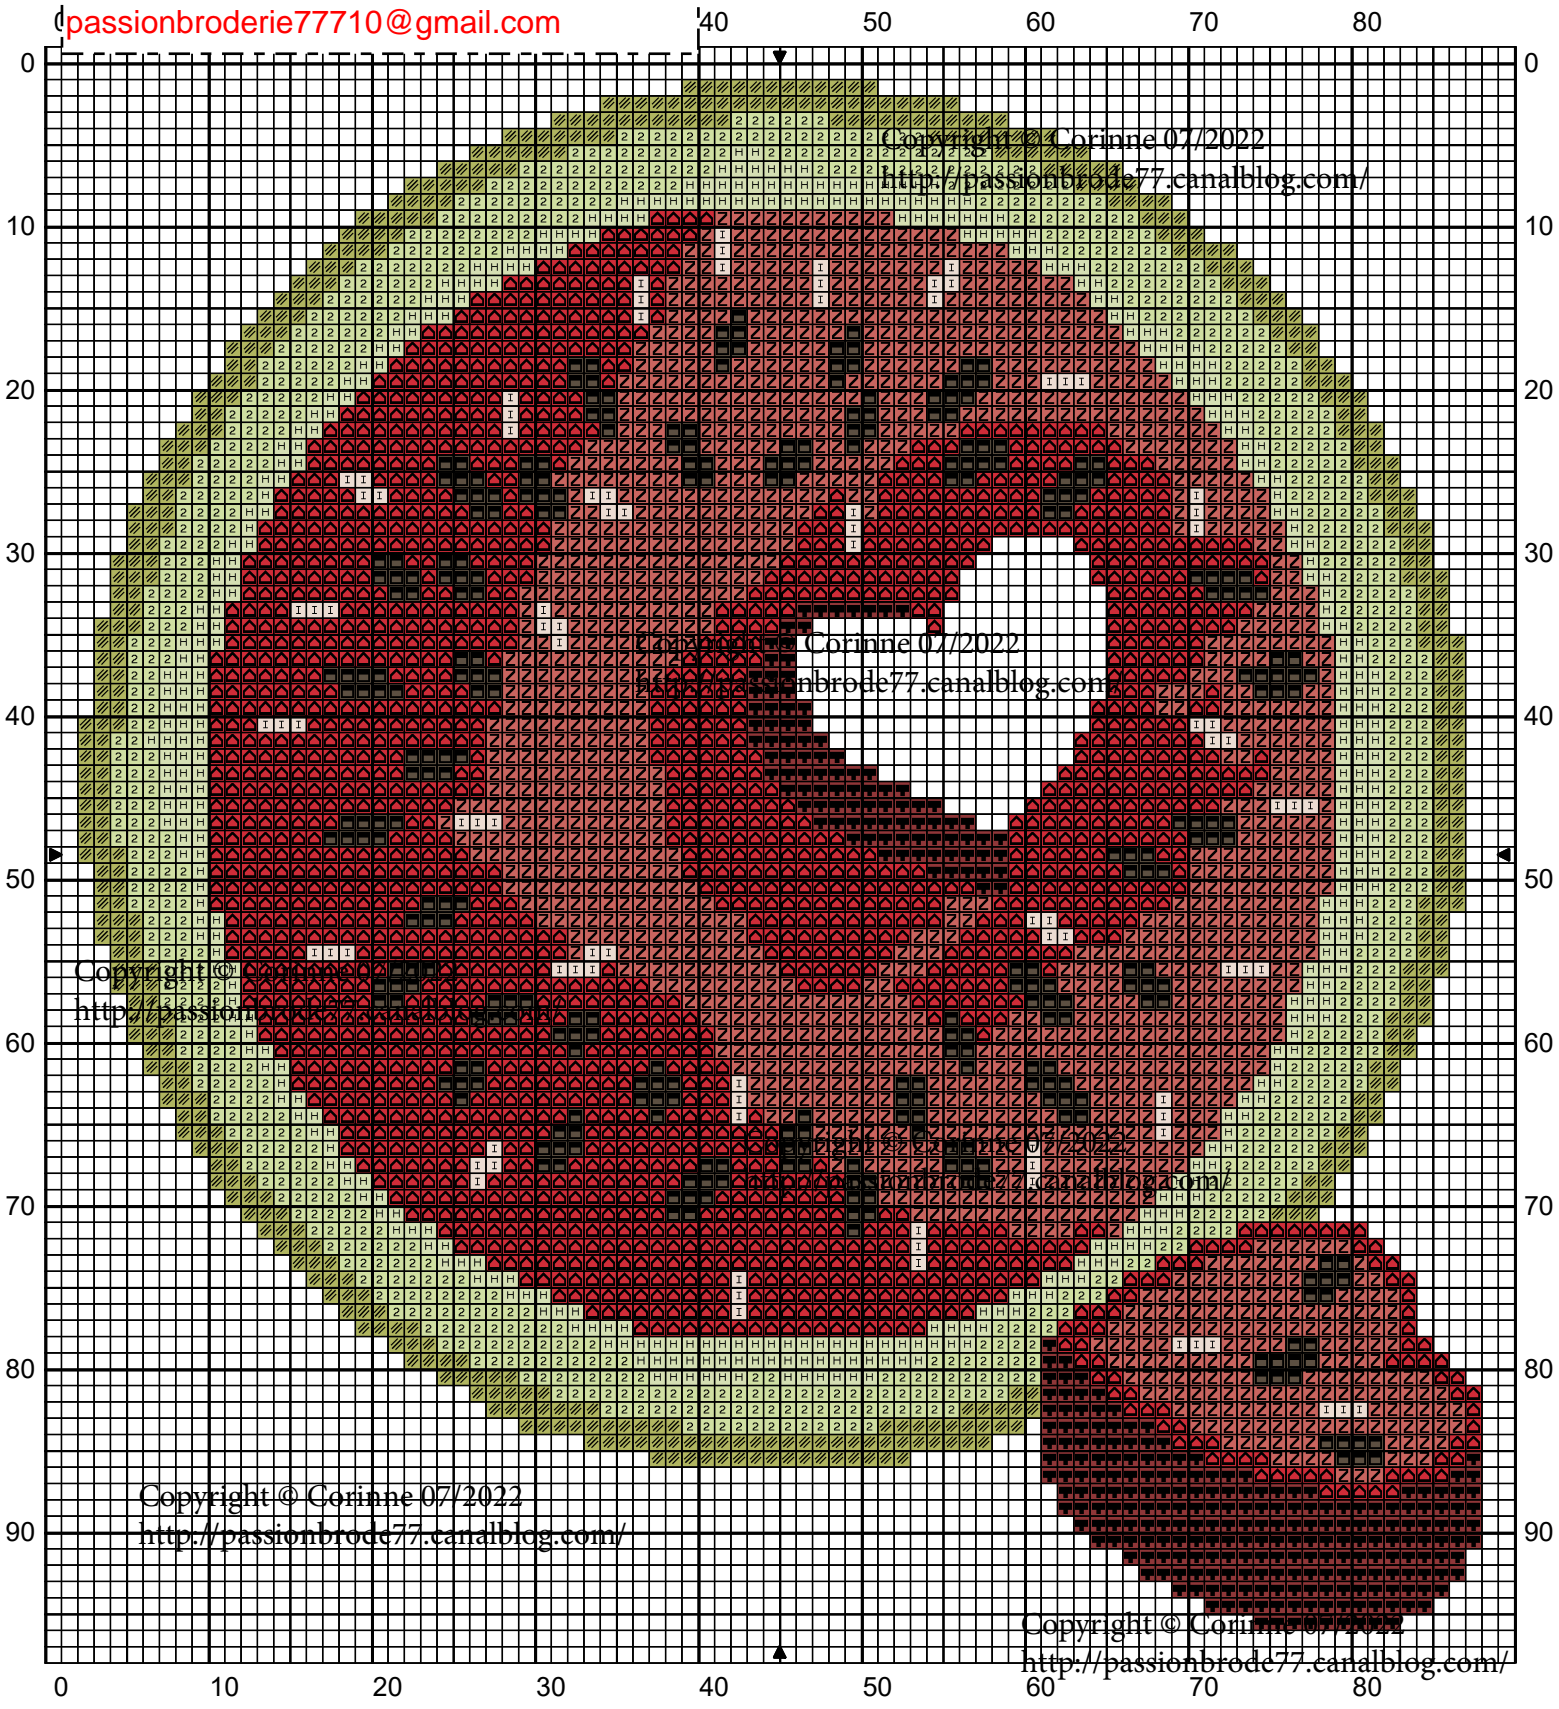

Copyright © Corinne 07/2022
<http://passionbrode77.canalblog.com/>
Ne peut être vendu !
Une petite photo si vous brodez cette grille !
MERCI !
passionbroderie77710@gmail.com

	Rose buvard	DMC
	Rouge pâle	3712
	Rose rosier	3705
	Vert feuille de bambou	3722
	Vert coeur de laitue	369
	Vert estragon	3348
	Beige coquillage	471
	Gris falaise	543
		3021