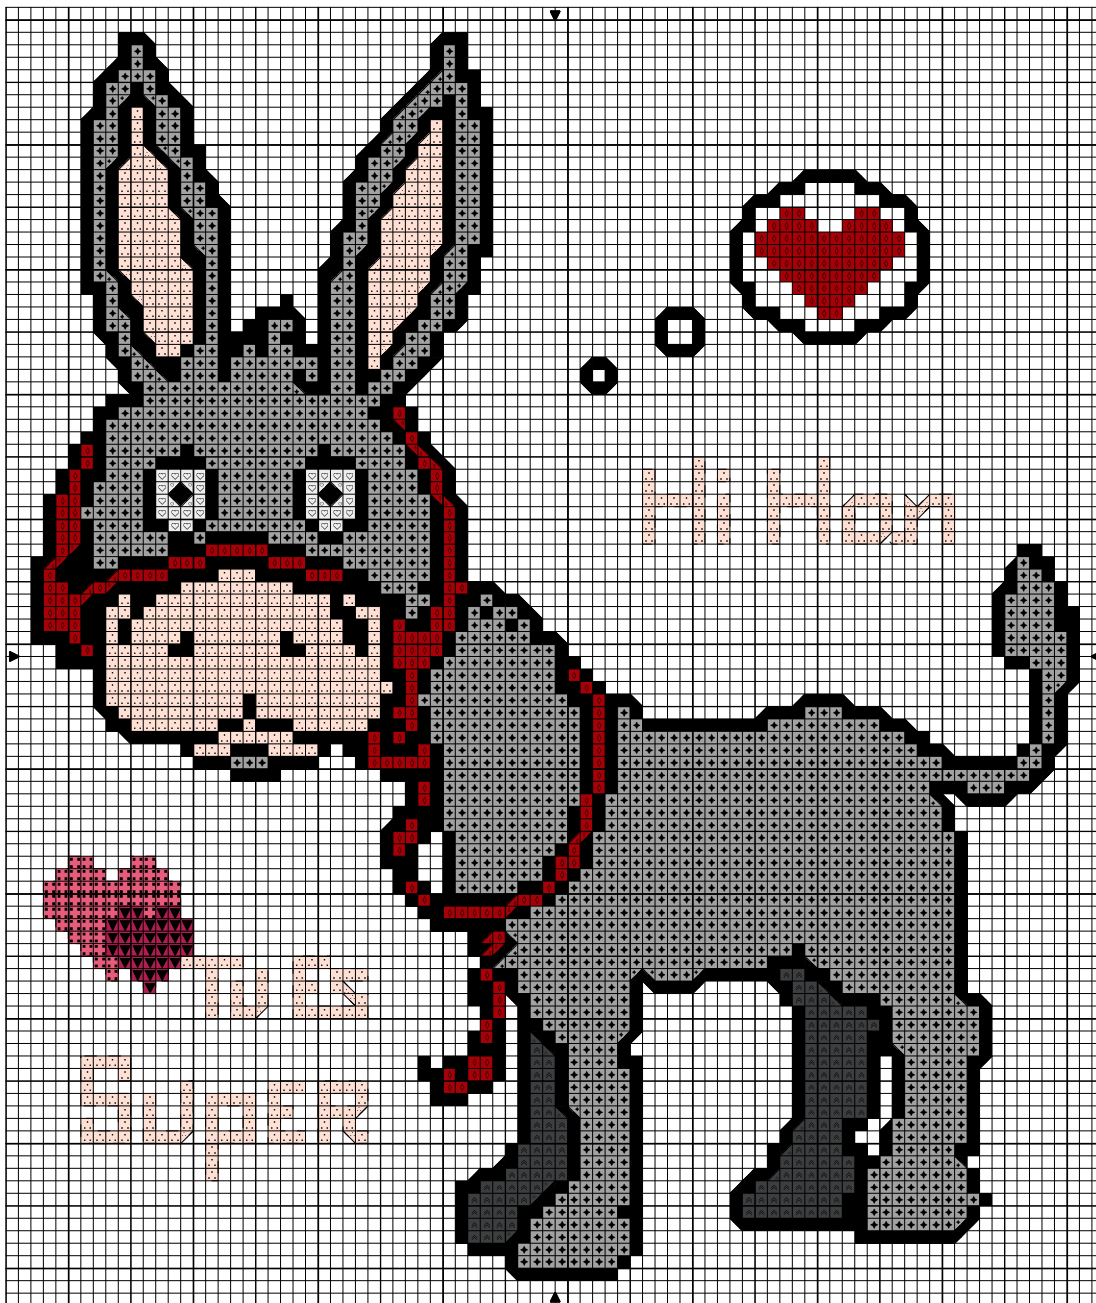

Le petit âne gris

Le petit âne gris

	Rouge carmin	DMC
	Plume rose	321
	Gris chromé	948
	Acier	415
	Noir	317
	Rose bonbon	310
	Rose impatience	603
	Blanc	601
	Blanc	Blanc

Points arrière

-----	Noir	310
-------	------	-----

Trame 84 x 100

Zone de dessin 15.2 x 18.1 cm de 55 pts/10cm

Commentaire : Il conviendrait de contourner les lettres avec un fil noir pour les faire ressortir.
Idem pour les deux coeurs liés.