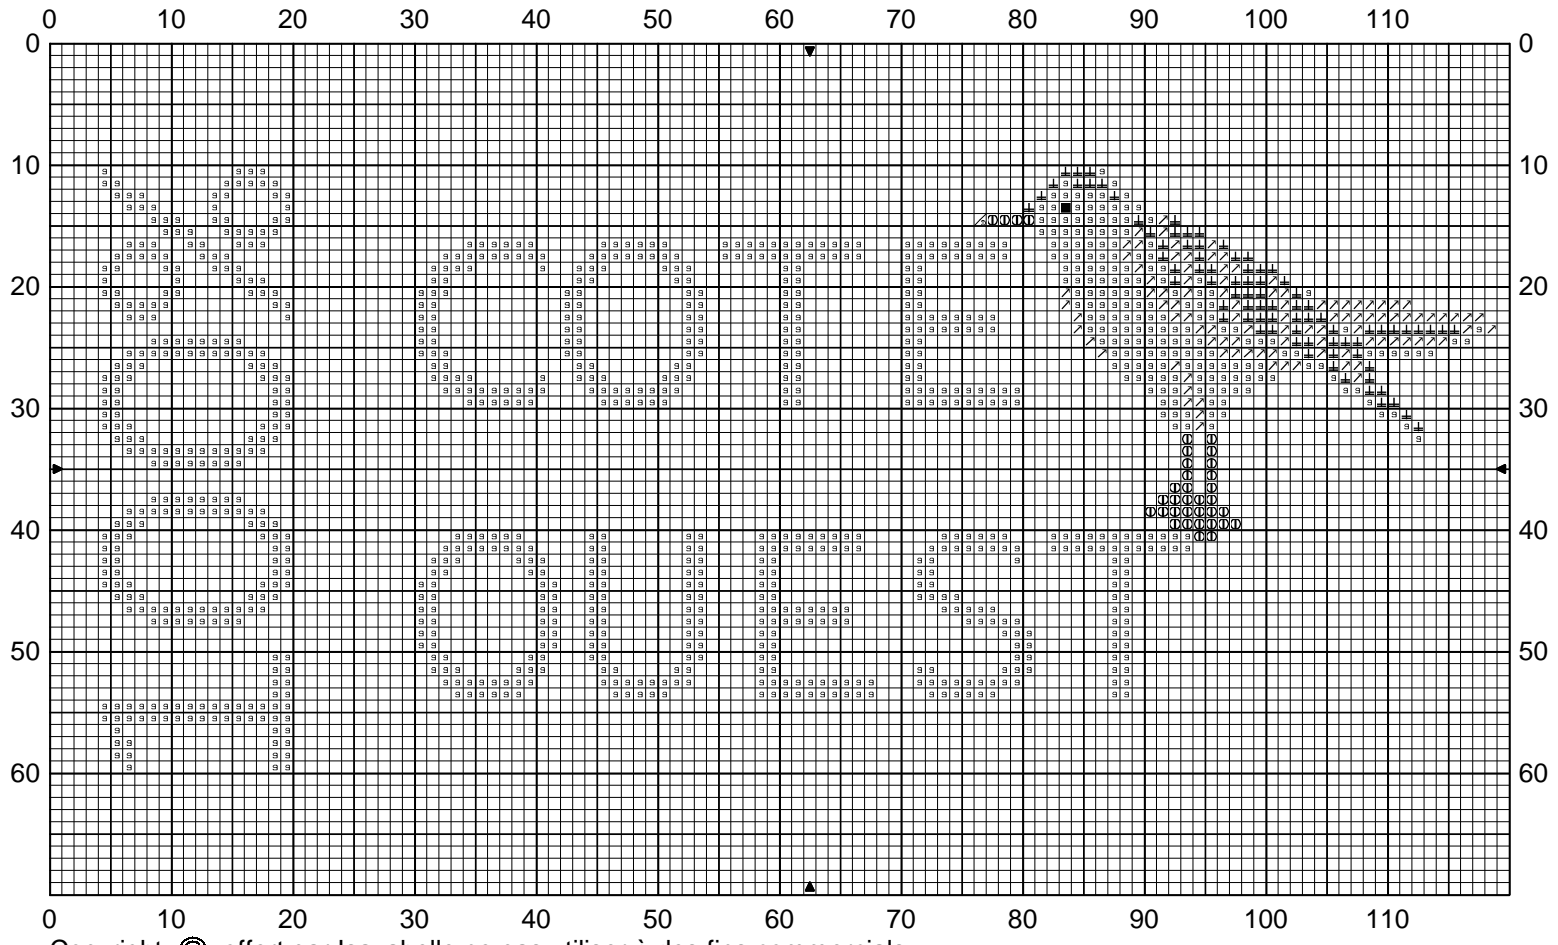

Côte ouest

	Bleu d'azur	DMC
	Variegated Steel Grey	3325
	Gris platine clair	53
	Noir	3023
	Beige Grey dk	310

Dessin par :: ISA

Copyright © Par : offert par Isazabelle ne pas utiliser à des fins commerciaux