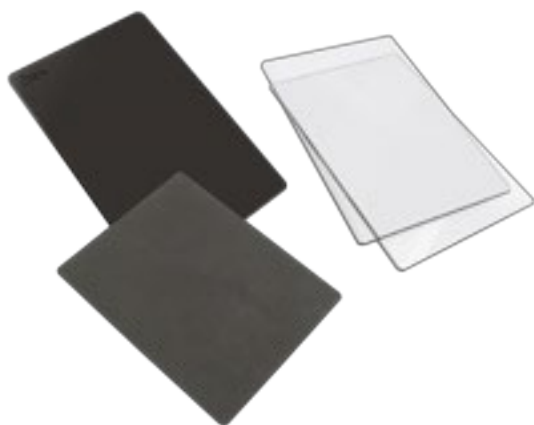

☐
ALB 285
Feuillets accordéon
'Rose indien'
4,00€

☐
ALB 270
Couverture d'album
accordéon
'Perles'
4,00€

☐
ALB 271
Couverture d'album
accordéon
'Hermine'
4,00€

☐
ALB 272
Couverture d'album
accordéon
'Cages d'oiseaux'
4,00€

Pages reportage 25x25

20 feuilles/paquet.

ALB 457
'Mid gren'
10,90€

ALB 458
'Azur'
10,90€

Ensemble d'embossage silicone

Pack composé de:
Tapis de gaufrage 025 et DIE 026 et de Tapis de coupe
standard DIE 035.

PAN 050
'Pack tapis de silicone + gaufrage'
32,00€

Paniers promotionnels

Panier composé de:
Kit AZZA Studio 'Eole' et set de pages
prédécoupées 'Eole'
Offre valable du 08/01 au 15/02/2016.

PAN 051
'Panier Studio'
26,50€ + 75 ☆