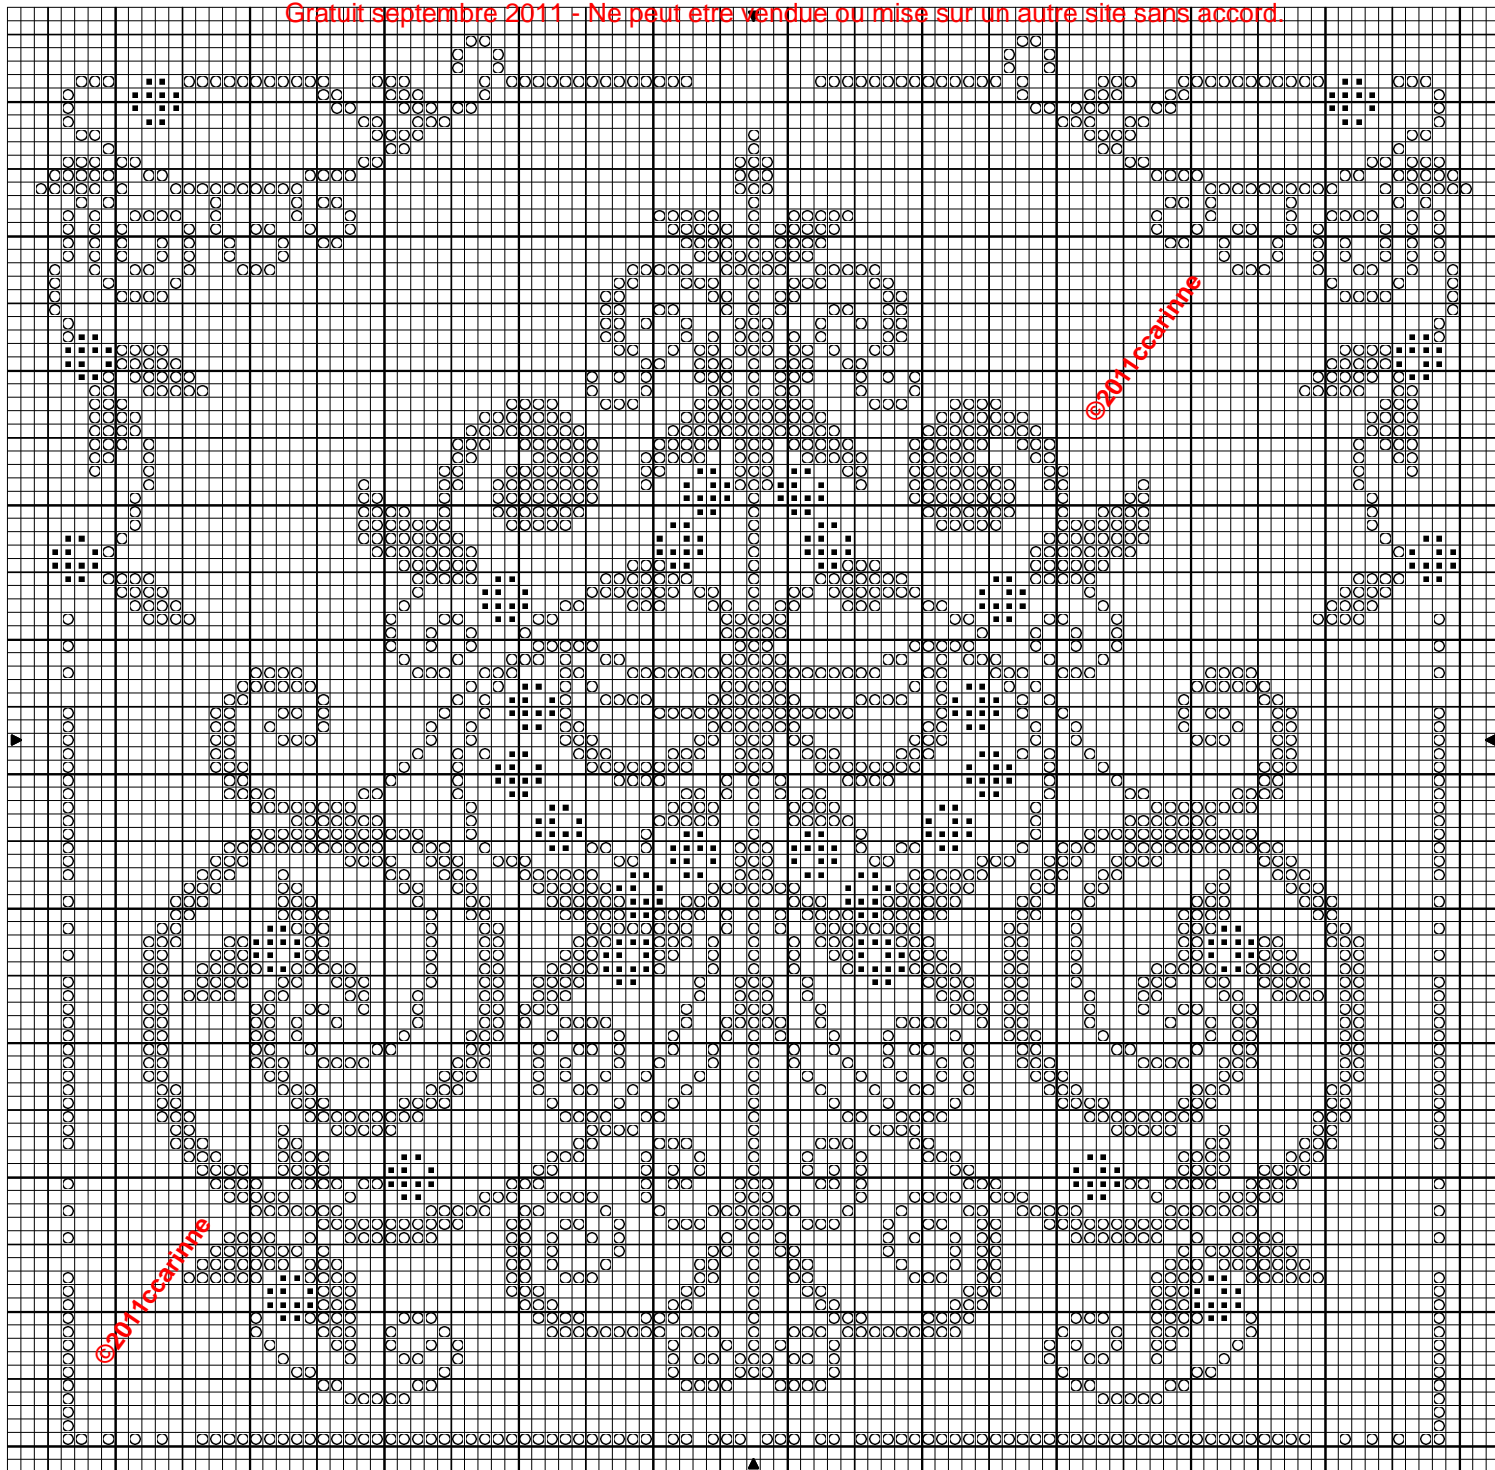

Sapin aux baies

Gratuit septembre 2011 - Ne peut être vendue ou mise sur un autre site sans accord.

Sapin aux baies

■	Rouge de Mars	DMC 221
○	Vert sous-bois	DMC 935

Trame 107 x 105

Zone de dessin 19.5 x 19.1 cm de 55 pts/10cm

17.8 x 17.5 cm de 60 pts/10cm

15.3 x 15.0 cm de 70 pts/10cm

13.4 x 13.1 cm de 80 pts/10cm

Auteur: carinne-site Bien le bonjour aux brodeuses

Copyright © 2011 Carinne - Free- Modèle Déposé <http://users.skynet.be/bk236098/CARINNE/>