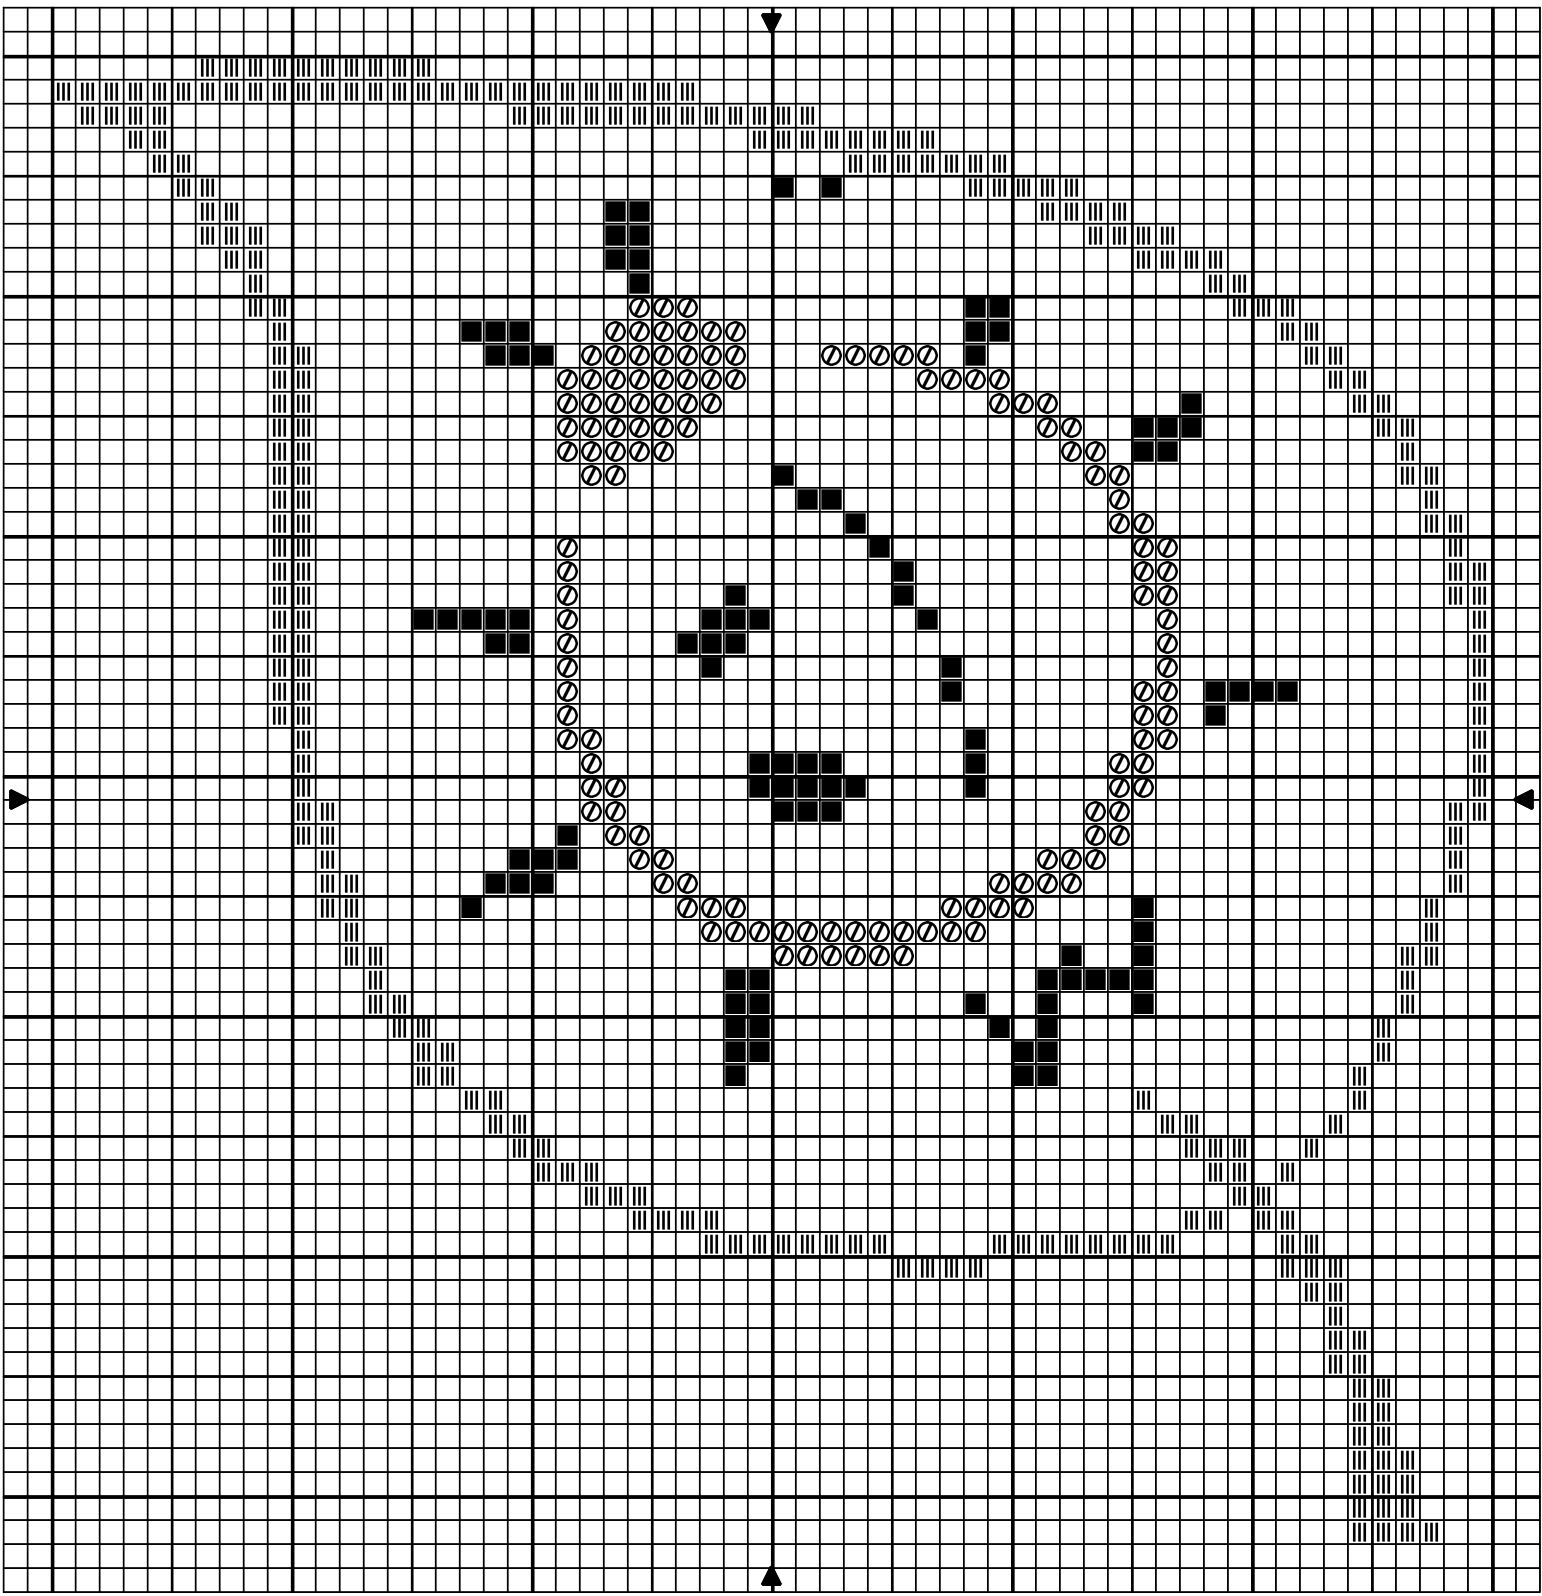

Coccinelle Porte Bonheur

Coccinelle Porte Bonheur

- | | | |
|---|------------------|----------|
|  | Rouge anglais cl | DMC 3801 |
|  | Chartreuse | DMC 703 |
|  | Gris étain tr fc | DMC 3799 |

Nombre de points : 60 x 62
 Design Area 5 1/2 x 5 5/8 pouces at 11ct

Note : <http://ludivineuh.canalblog.com>

Dessiné par: Ludivineuh

Copyright © Les tites croix de Ludivineuh