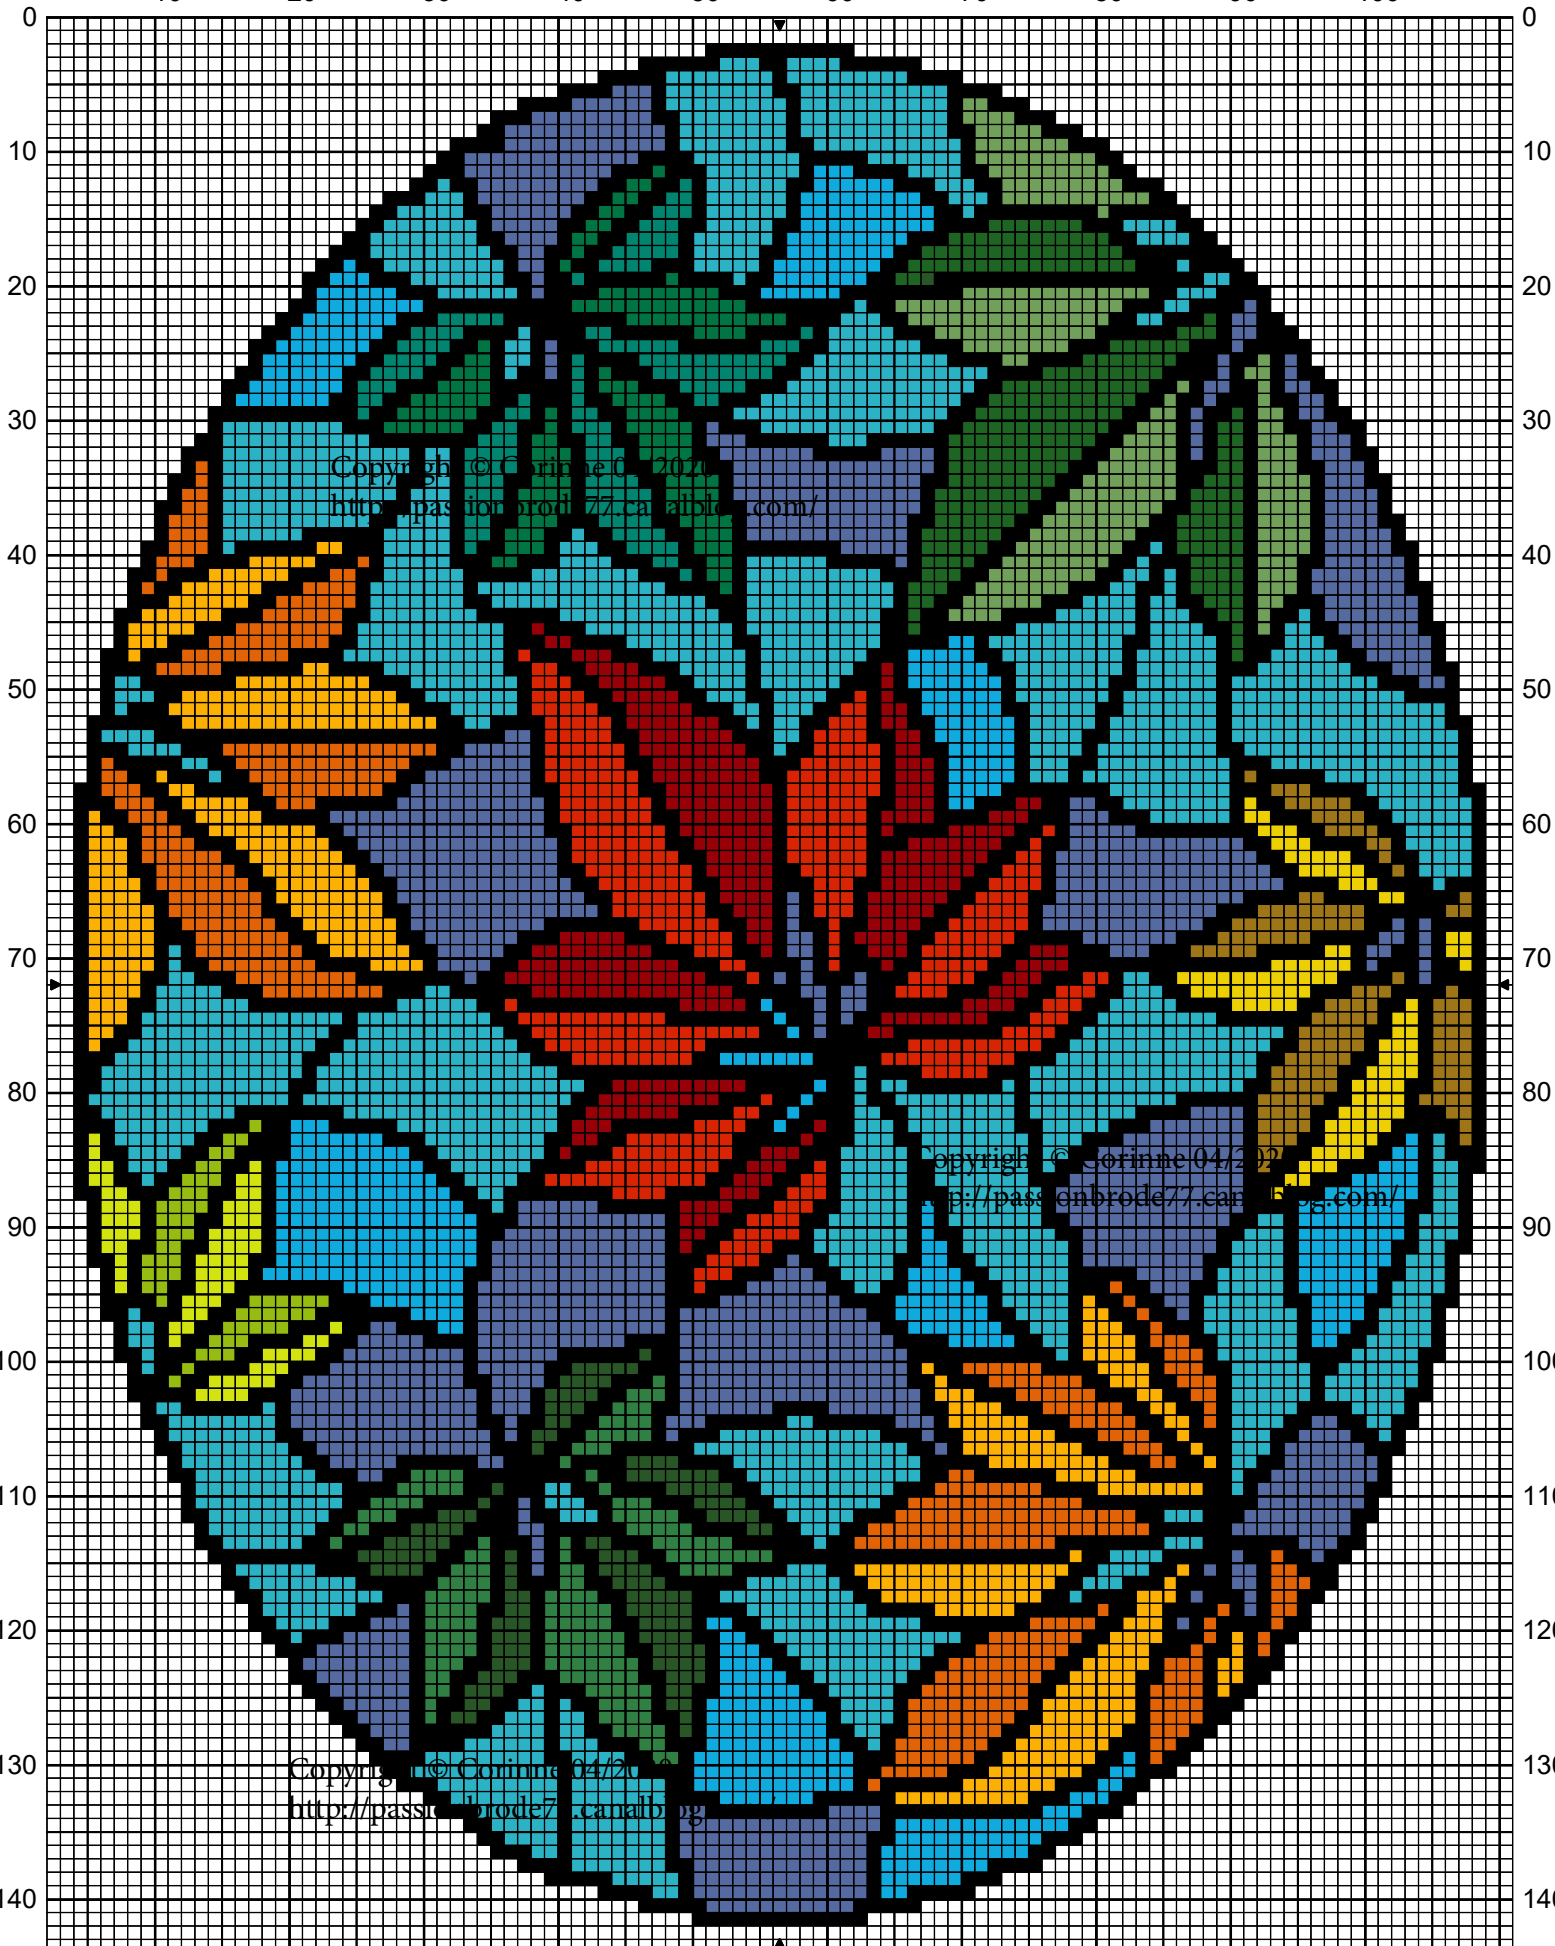

10 20 30 40 50 60 70 80 90 100

Copyright © Corinne 04/2014
<http://passionbrode77.canalblog.com/>

Copyright © Corinne 04/2014
<http://passionbrode77.canalblog.com/>

Copyright © Corinne 04/2014
<http://passionbrode77.canalblog.com/>

10 20 30 40 50 60 70 80 90 100

	Rouge japonais	DMC 817
	Bleu lavande foncé	3838
	Bleu électrique	996
	Turquoise	3845
	Vert d'eau profond	3812
	Vert émeraude foncé 1	910
	Vert sapin	3818
	Vert forêt profond	890
	Vert nouveau	702
	Vert gazon profond	699
	Vert Granny Smith	907
	Vert pomme	906
	Brun ocre	3829
	Jaune jonquille	973
	Jaune curry	972
	Orange ardent	946
	Orange rouge	606
	Noir	310