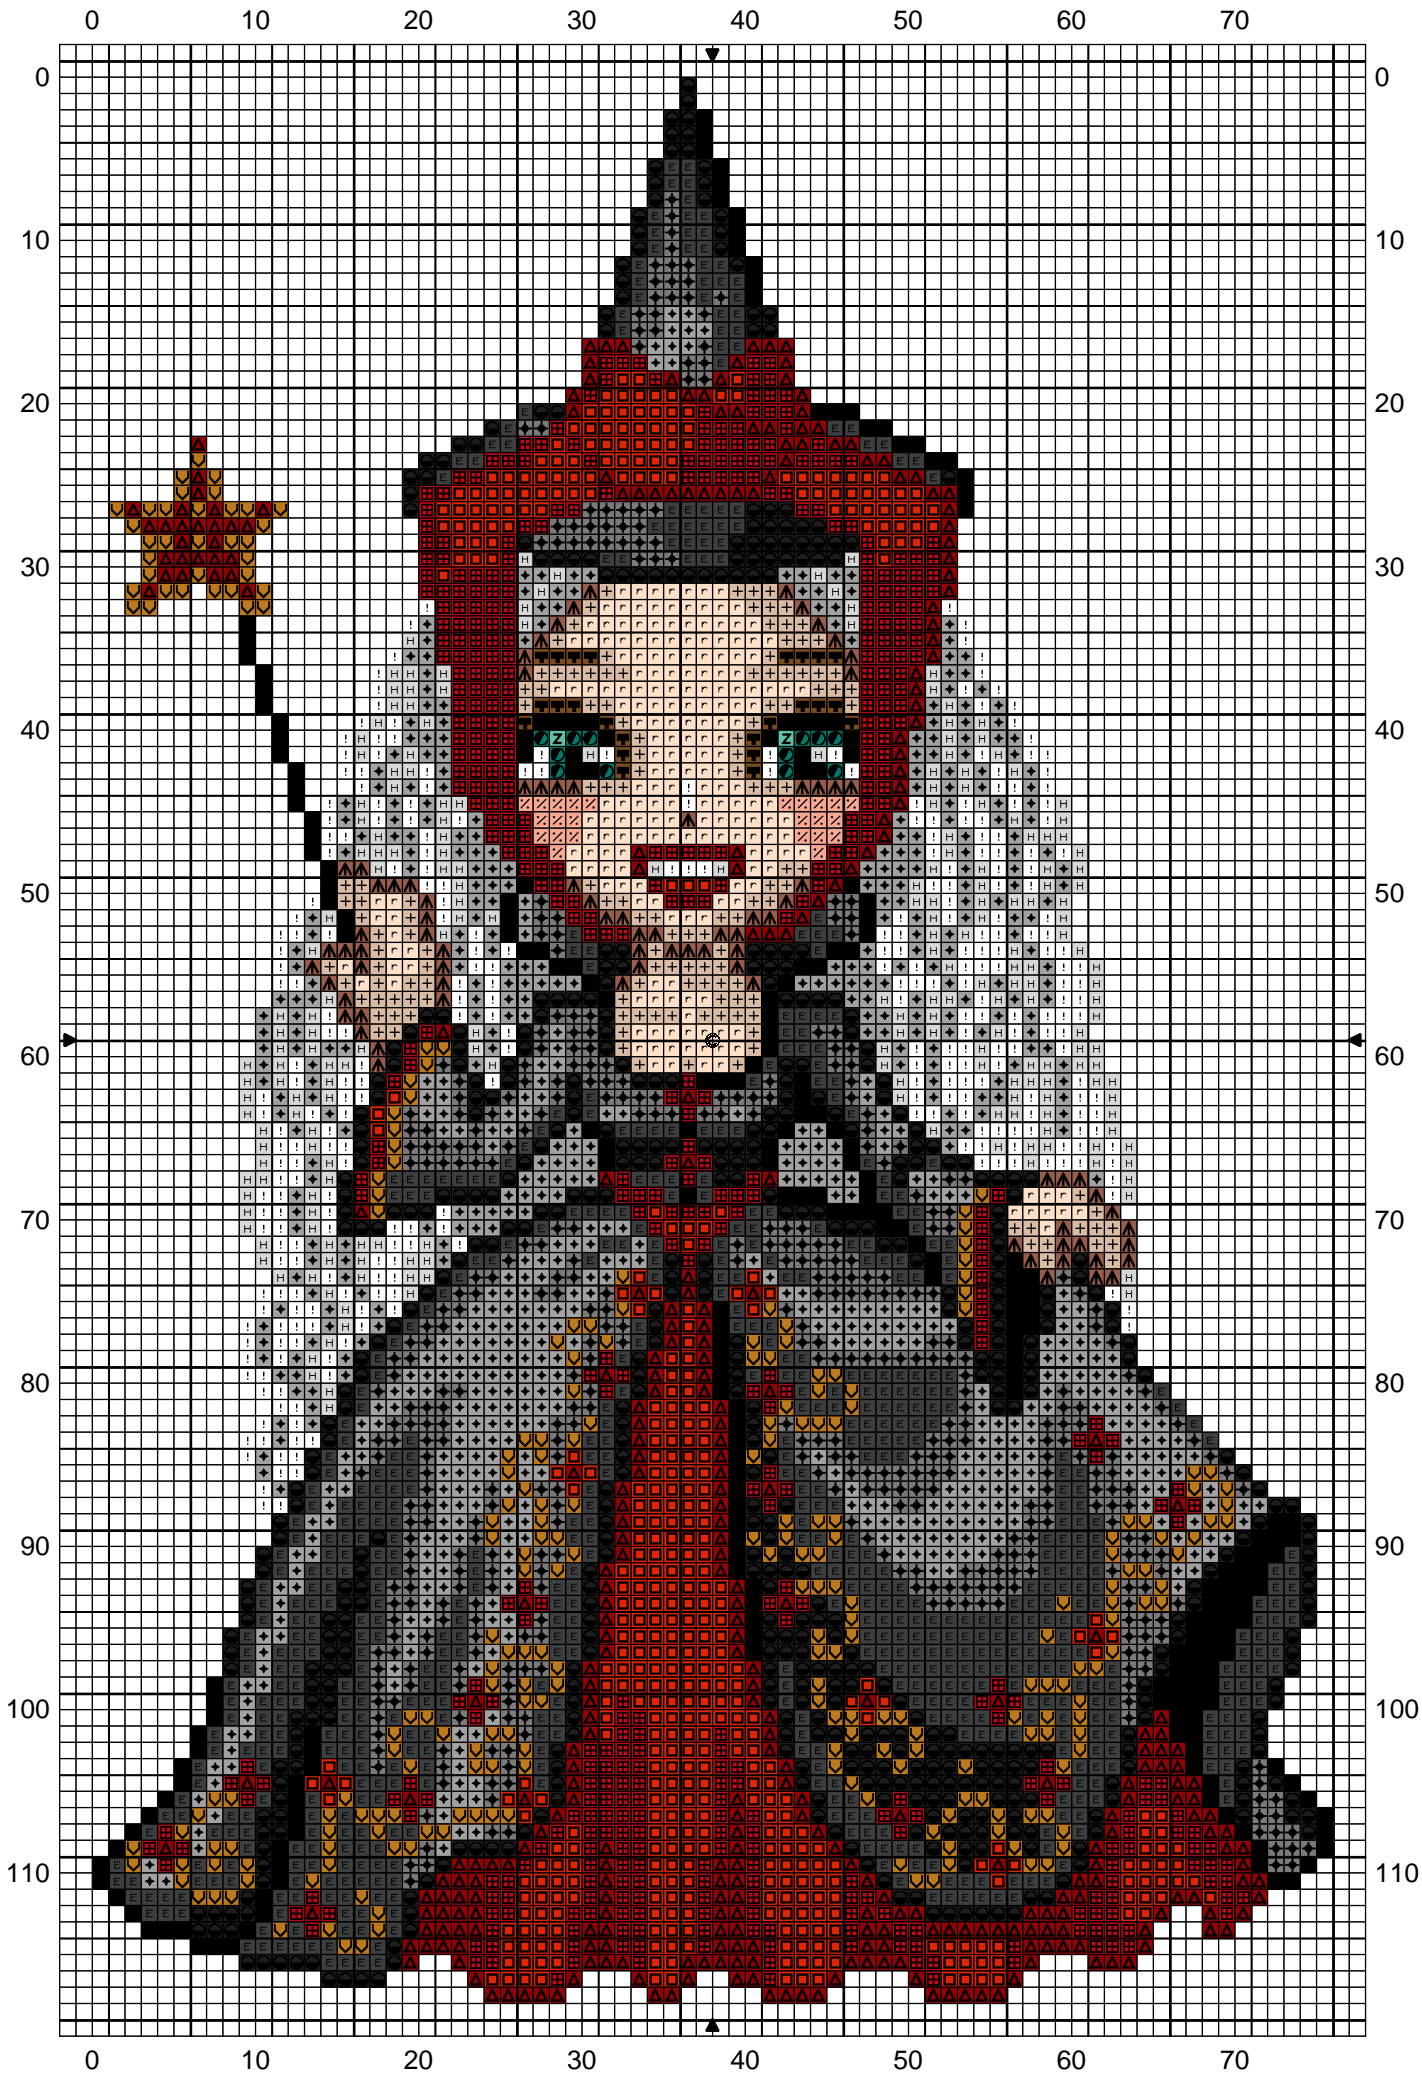

doll Belladone

doll Belladone

		DMC
	Noir	310
	Acier	317
	Granit gris	318
	Argile	407
	Gris chromé	415
	Noisette	420
	Rouge vif	606
	Rouge écarlate	666
	Houblon	728
	Beige rosé	754
	Gris perle	762
	Rouge japonais	817
	Clair de Véronèse	959
	Coquille d'oeuf	3770
	Rosée des prés	3774
	Gris anthracite	3799
	Vert Véronèse	3812
	Blanc Lumière	B5200