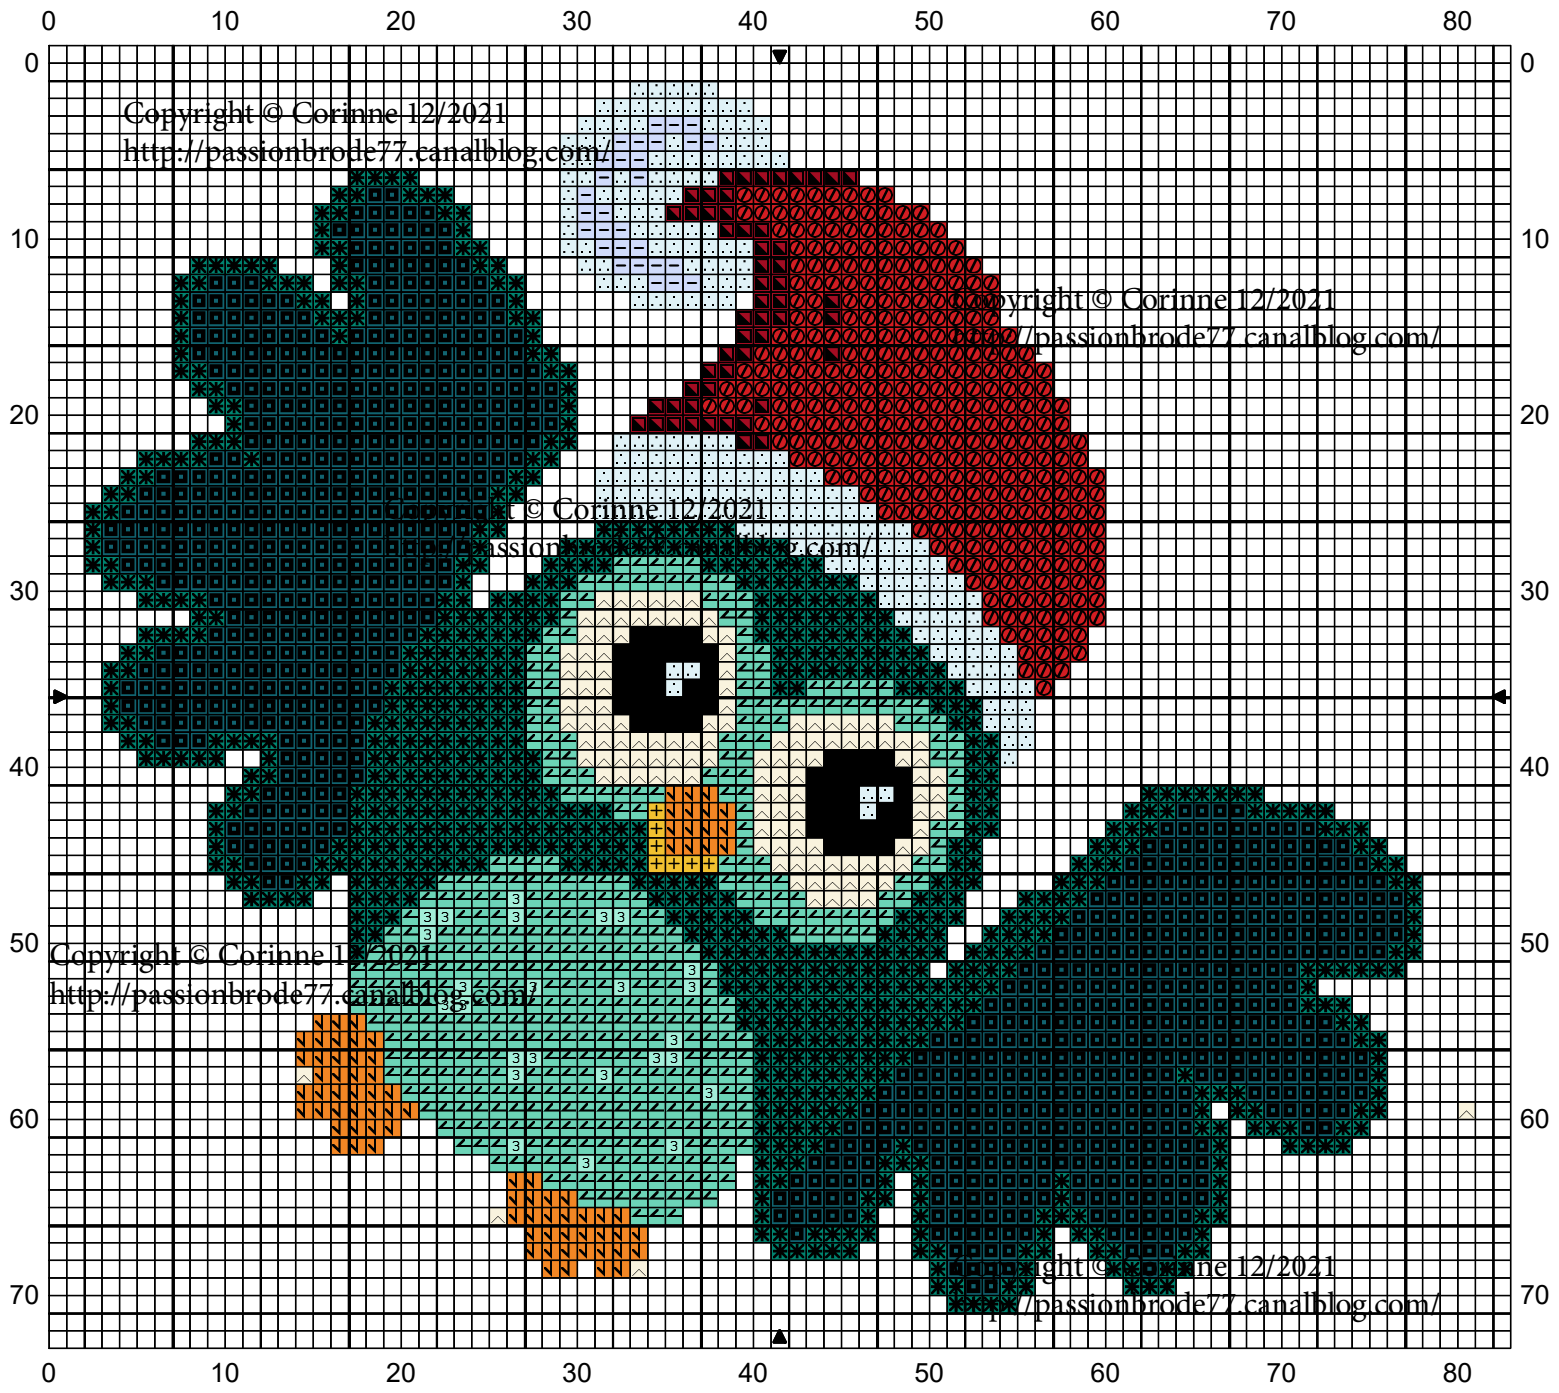

Copyright © Corinne 12/2021  
<http://passionbrode77.canalblog.com/>  
Ne peut être vendu !  
Une petite photo si vous brodez cette grille !  
MERCI !  
passionbroderie77710@gmail.com

	Rouge tulipe	DMC 3801
	Rose framboise foncé	309
	Bleu bonbon pâle	3747
	Bleu nuage	3756
	Bleu pétrole	3808
	Vert d'eau clair	964
	Vert d'eau moyen	959
	Vert d'eau profond	3812
	Vanille	746
	Jaune houblon	728
	Orange	740
	Noir	310