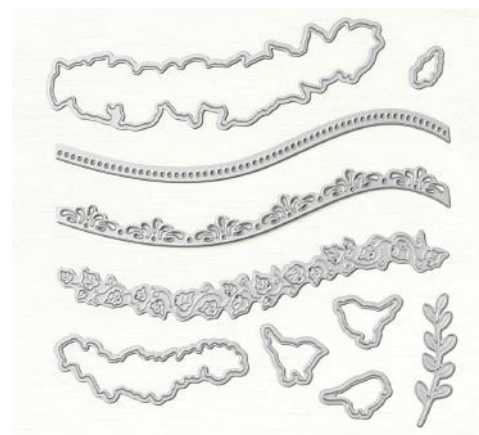

## LOT BELLES COURBES

156229 56,00 € **50,25 €** | £43,00 **£38.50** • Aussi disponible en anglais et allemand  
Le lot Belles courbes inclut le set de tampons Belles courbes et les poinçons Courbes.

IMAGES À ÉCHELLE 60 %

### SET DE TAMPONS BELLES COURBES

(blocs transparents suggérés : a, b, d, h, i)

12 tampons en résine • Aussi disponible en anglais et allemand  
Coordonné aux poinçons Courbes

### POINÇONS COURBES

10 poinçons. Grand poinçon : 5-1/4" x 1-1/2" (13,3 x 3,8 cm)  
Coordonnés aux sets de tampons Belles courbes et Belle courbe de Noël

## SET DE TAMPONS BELLE COURBE DE NOËL\*

IMAGES À ÉCHELLE 60 %

TAILLE RÉELLE