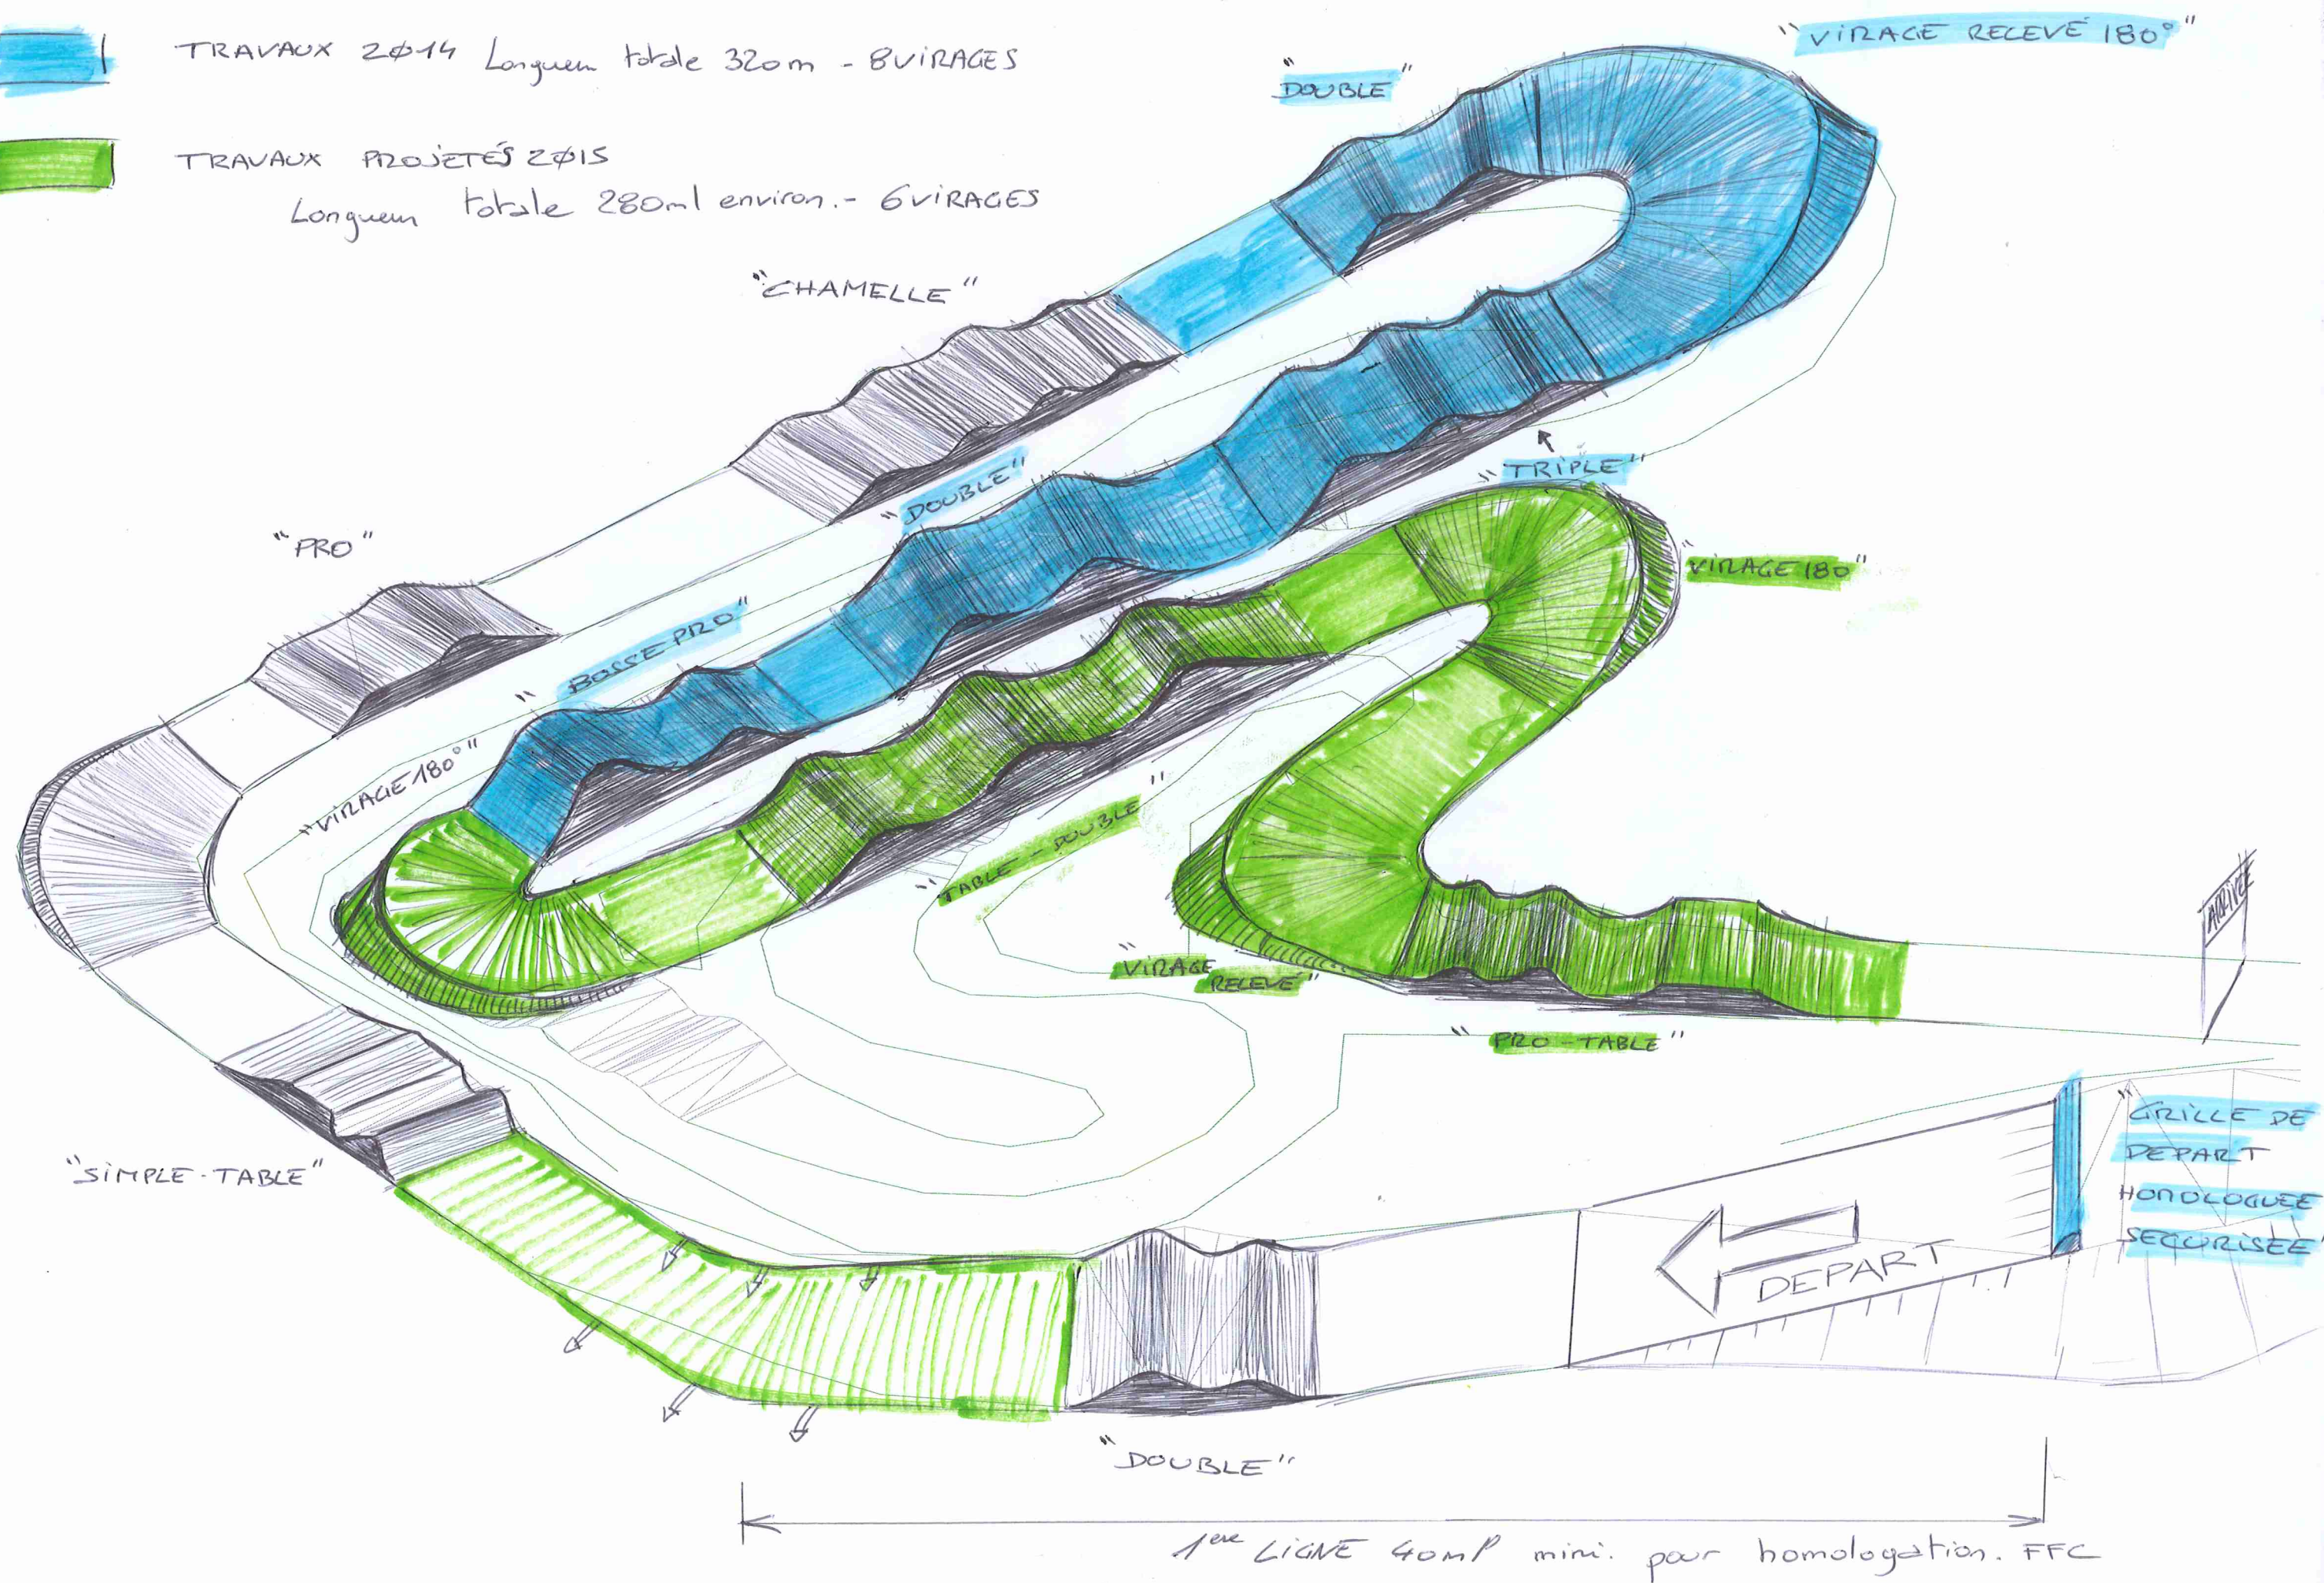

PISTE DE BMX SOTTEVILLE

TRAVAUX 2φ14 Longueur totale 320m - 8 VIRAGES

TRAVAUX PROJÉTÉS 2φ15
Longueur totale 280m environ. - 6 VIRAGES

1^{ère} LIGNE 40m mini. par homologation. FFC