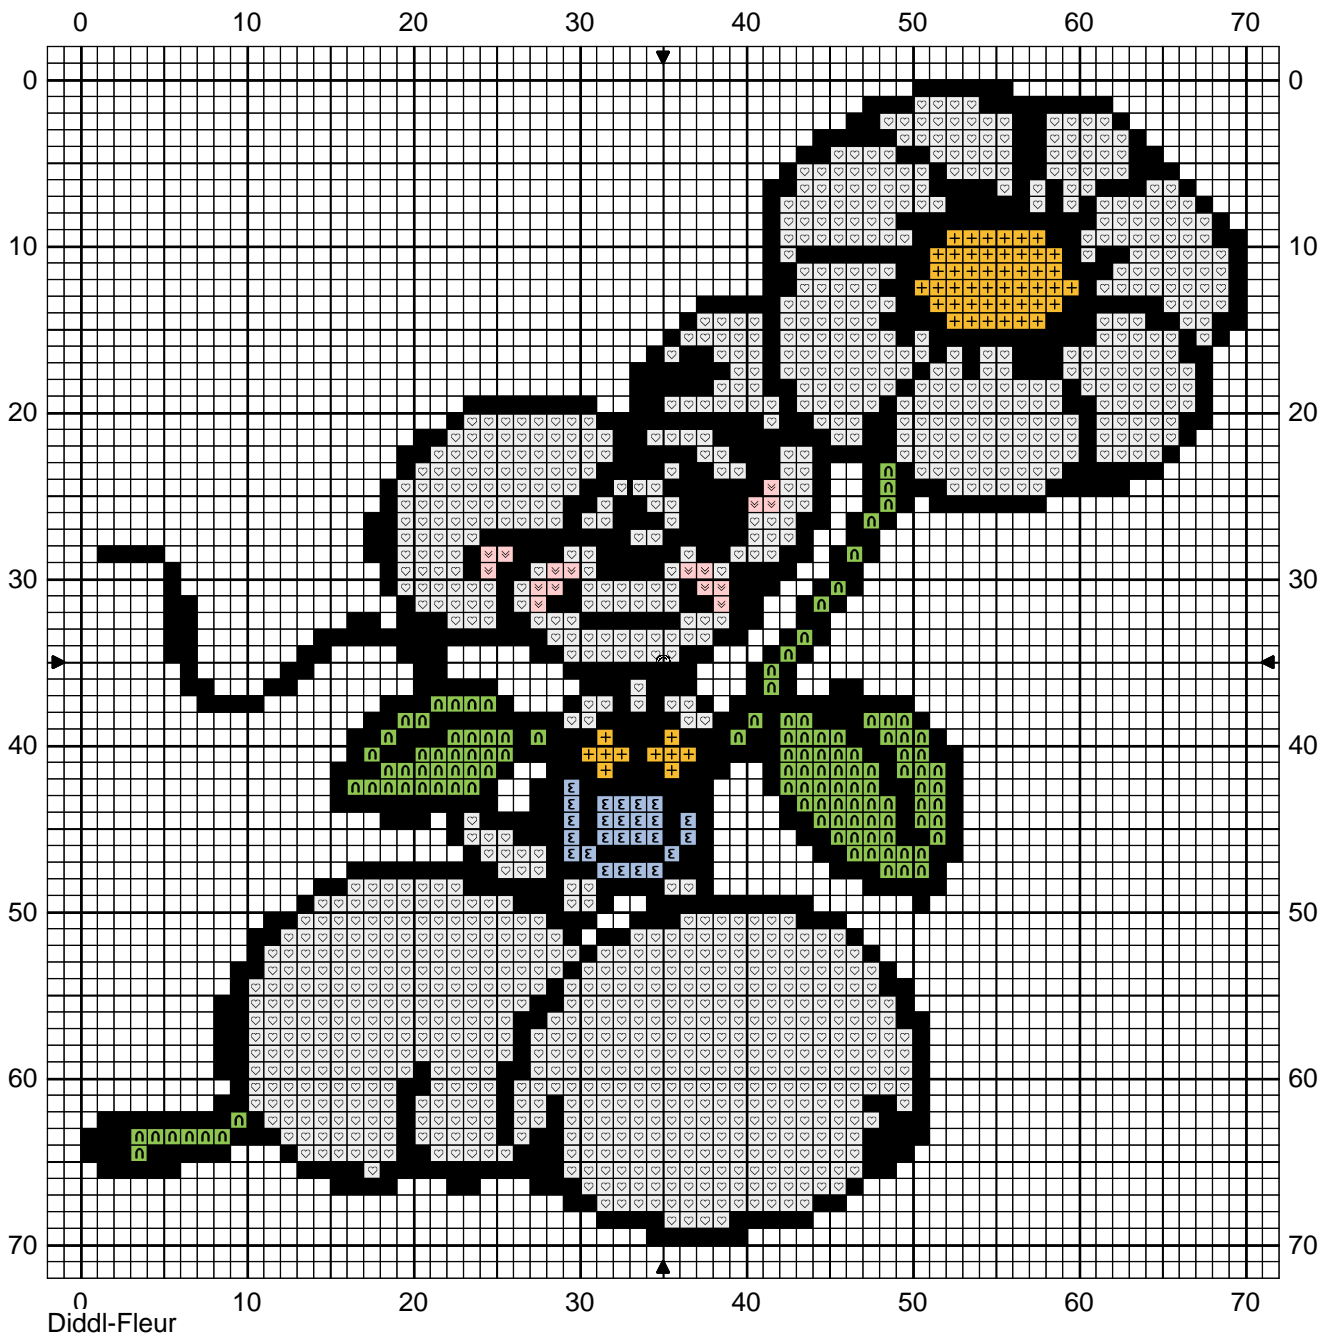

Diddl-Fleur

Diddl-Fleur

	Blanc	DMC Blanc
	Noir	310
	Citron vert	704
	Jaune mimosa	726
	Layette rose	819
	Fleur de lin bleue	3840

Points arrière

Noir 310

Commentaire Petite grille de Diddl à la fleur, retrouvez d'autres grilles sur mon blog :