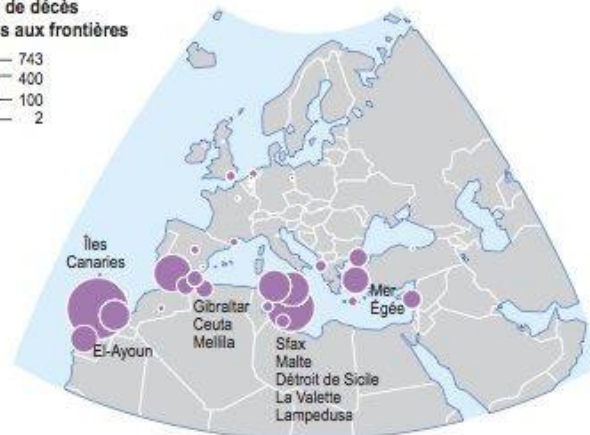

CARTES ET ARGUMENTS (3)

Combattre les inégalités économiques localement et globalement

Agir globalement : 0.7% du budget régional ...

Niveau de développement humain

Discontinuités de développement humain

... en faveur des Objectifs du Millénaire

De janvier 1993 à juin 1996

De juillet 1996 à décembre 1999

De janvier 2000 à juin 2003

Nombre de décès recensés aux frontières

De juillet 2003 à octobre 2006

Agir localement : Une péréquation juste ...

**Communes les plus pauvres à trois échelles
(régionale, départementale, locale)**

	Global Deviation ≤ -20%	Medium Deviation ≤ -20%	Local Deviation ≤ -20%
Red	•	•	•
Pink	•	•	
Orange	•		•
Light Orange	•		
Yellow		•	•
Light Yellow		•	
Green			•
White			

... entre régions, départements et communes.

Communes les plus pauvres à trois échelles
(régionale, départementale, locale)