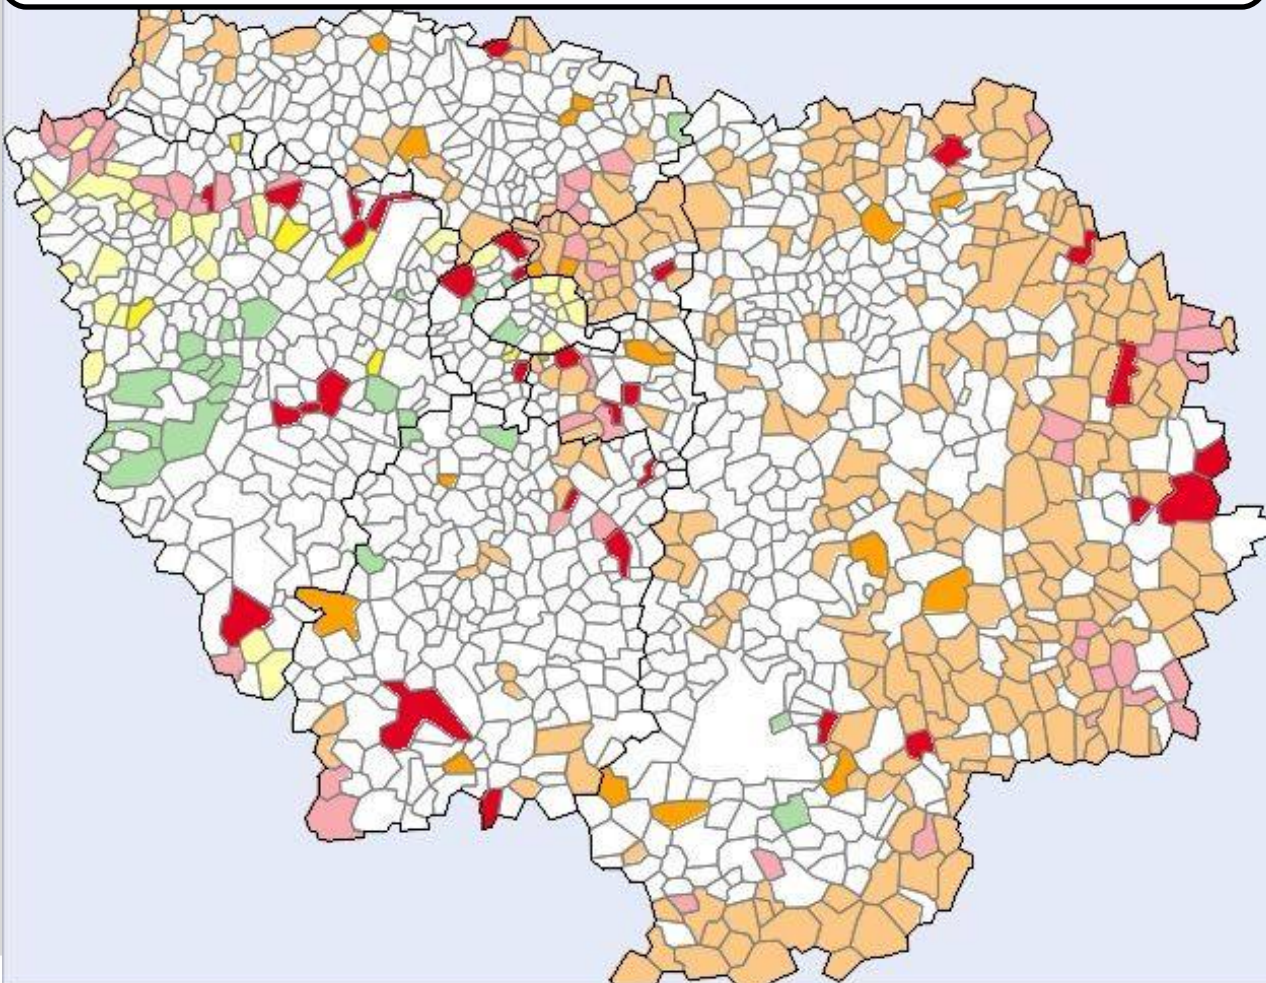

CARTES ET ARGUMENTS (3)

Combattre les inégalités économiques localement et globalement

Agir globalement : 0.7% du budget régional ...

Niveau de développement humain

Discontinuités de développement humain

... en faveur des Objectifs du Millénaire

De janvier 1993 à juin 1996

De juillet 1996 à décembre 1999

De janvier 2000 à juin 2003

Nombre de décès recensés aux frontières

De juillet 2003 à octobre 2006

Agir localement : Une péréquation juste ...

**Communes les plus pauvres à trois échelles
(régionale, départementale, locale)**

	Global Deviation ≤ -20%	Medium Deviation ≤ -20%	Local Deviation ≤ -20%
Red	•	•	•
Pink	•	•	
Orange	•		•
Light Orange	•		
Yellow		•	•
Light Yellow		•	
Green			•
White			

... entre régions, départements et communes.

Communes les plus pauvres à trois échelles
(régionale, départementale, locale)