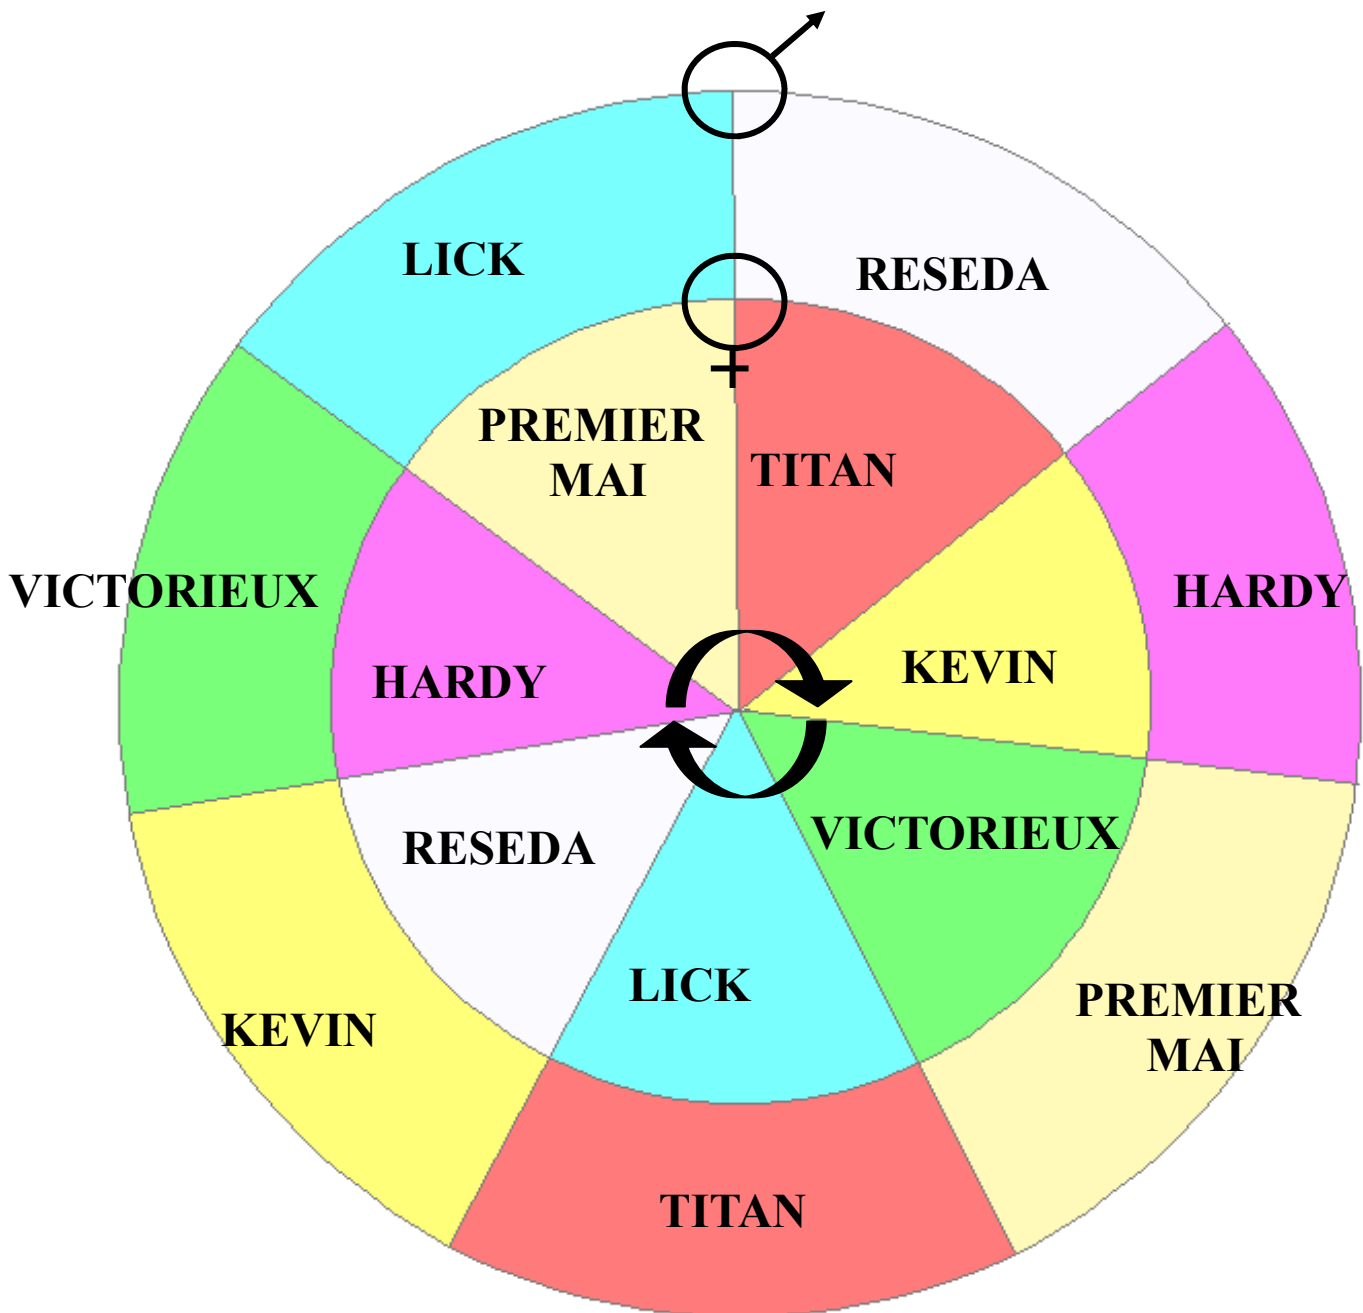

PLAN D'ACCOUPLLEMENTS TRAITES POITEVINS
POSITION 2007-2008-2009
(NAISSANCES 2008-2009-2010)

A l'extérieur: les familles de mâles

A l'intérieur: les familles de femelles