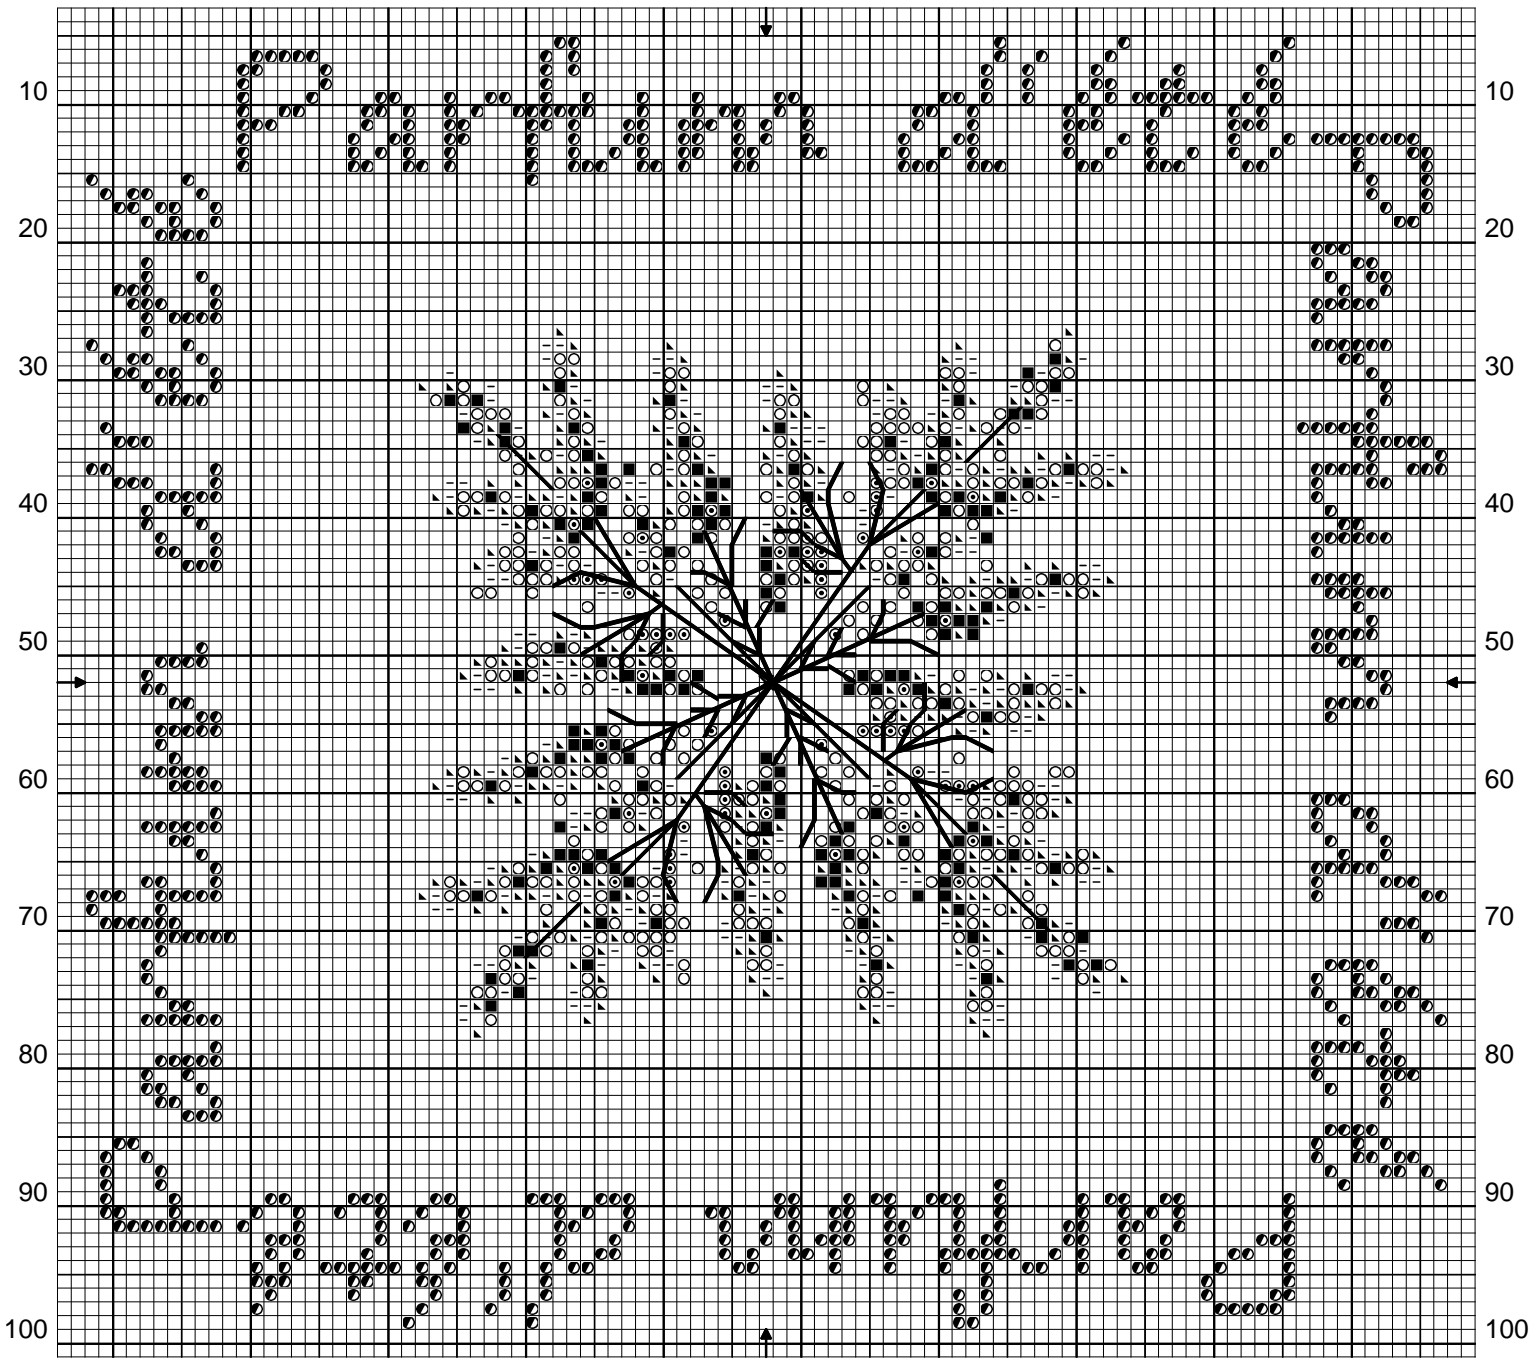

10 20 30 40 50 60 70 80 90 100

10 20 30 40 50 60 70 80 90 100

Dessiné par Baybyboop

Copyright © baybyboop.canalblog.com

		DMC
	Bleu hortensia	341
	Lapis	791
	Glycine violette	340
	Malachite	562
	Violine	3837
	Parme clair	211

Points arrière

————— Malachite 562

Zone de dessin 14.1 x 13.4 cm de 70 pts/10cm

Auteur: Baybyboop

Copyright © baybyboop.canalblog.com