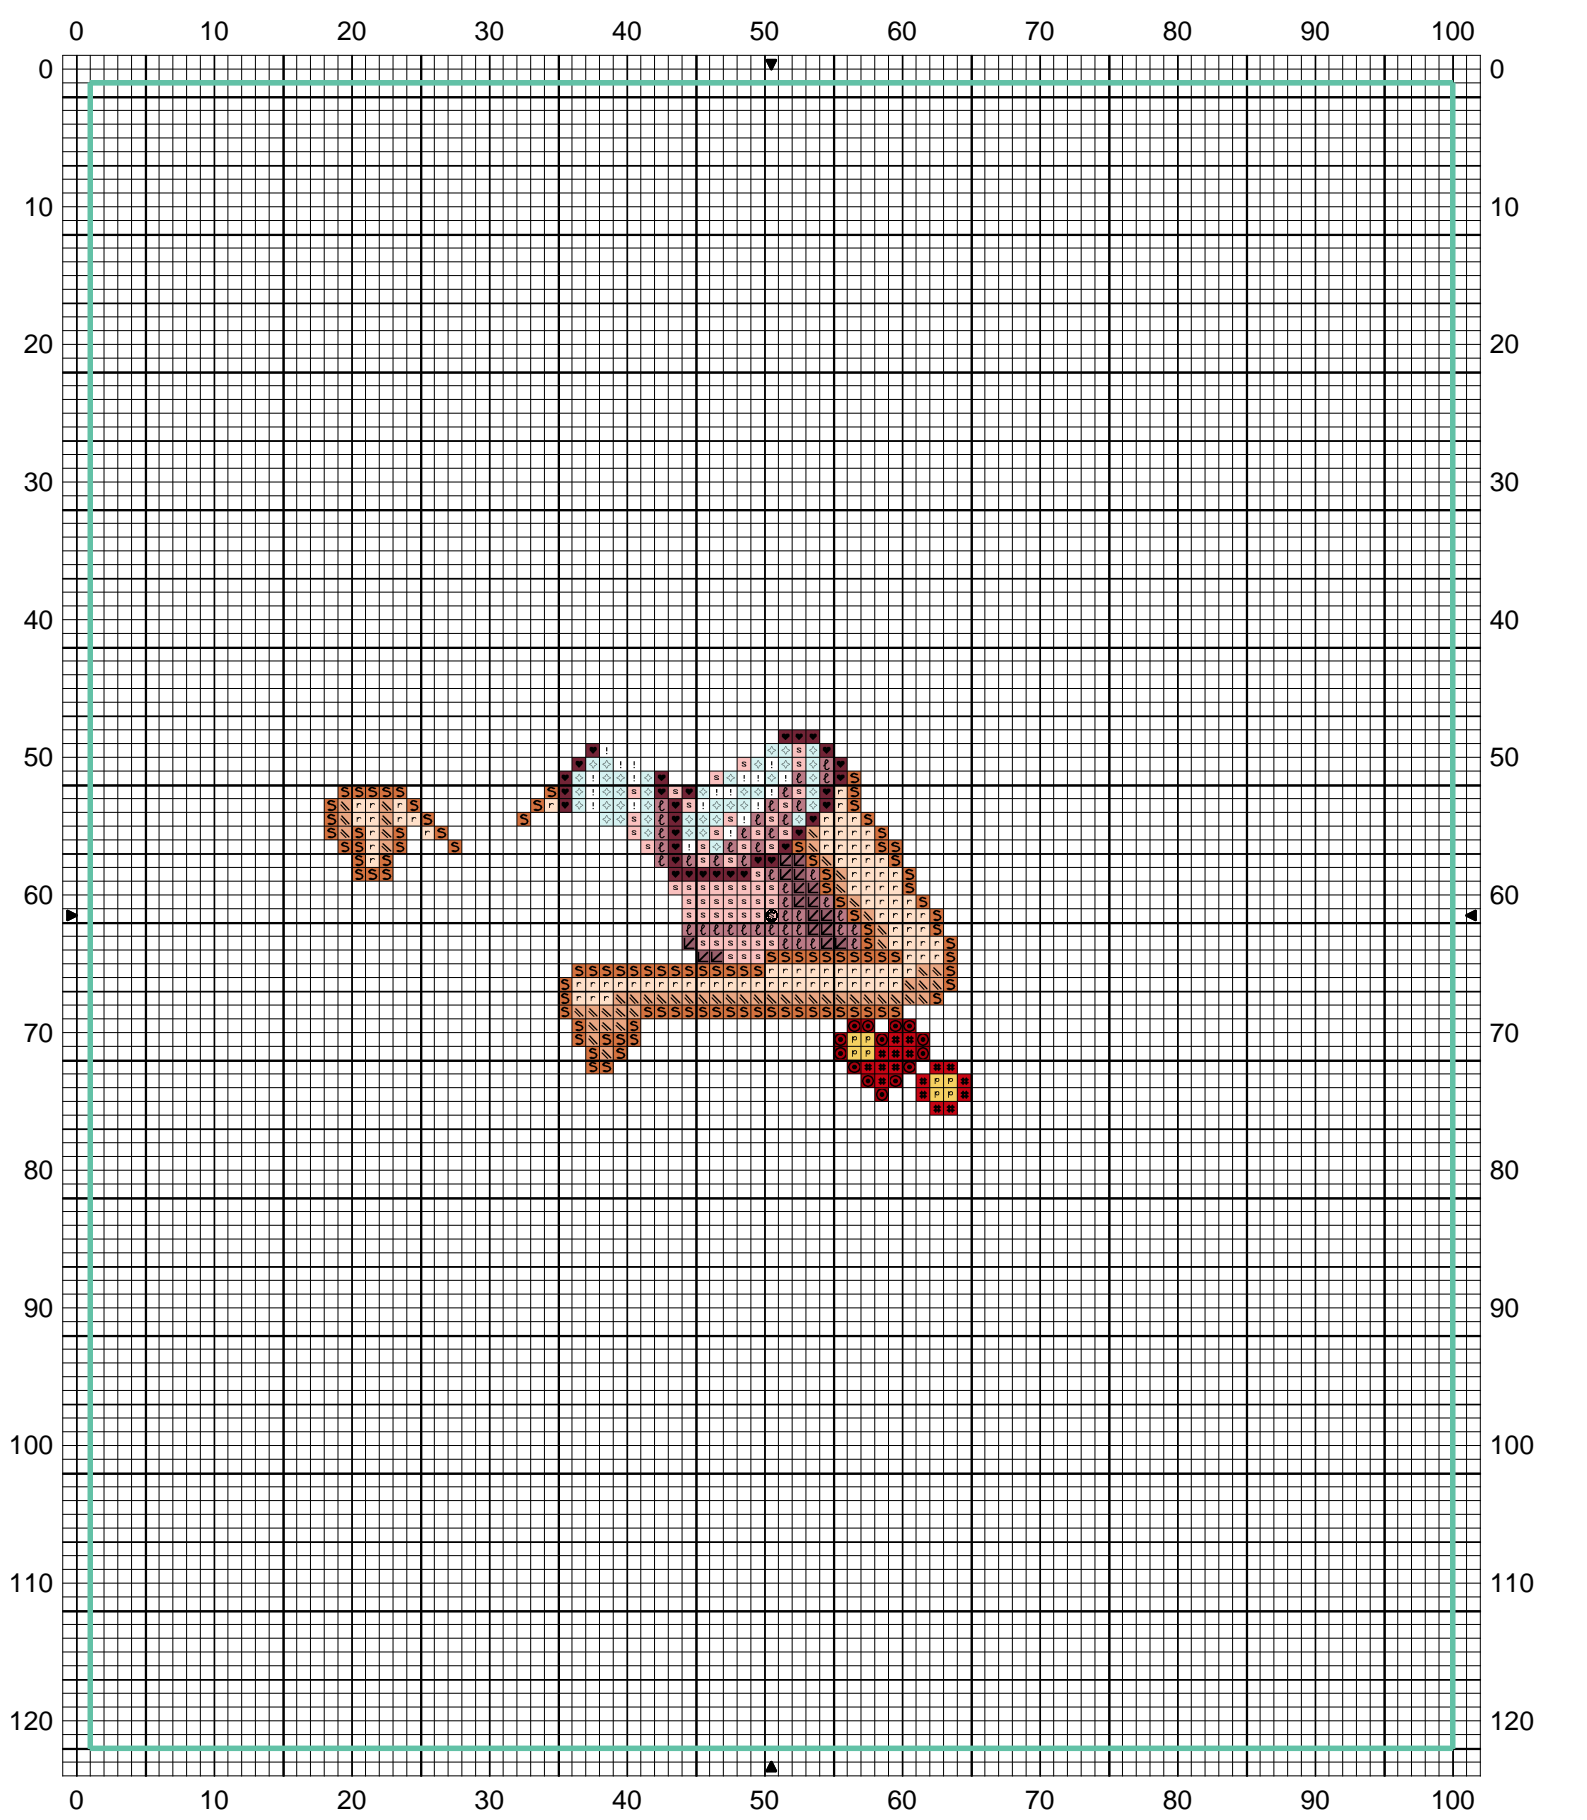

SAL Mystérieuse Gourmandise étape 1

SAL Mystérieuse Gourmandise étape 1

| | | DMC |
|---|--------------------|-------|
| s | Peau de pêche | 225 |
| ∇ | Bruyère | 316 |
| ⊙ | Rouge carmin | 321 |
| # | Rouge écarlate | 666 |
| P | Jaune primevère | 727 |
| ☆ | Brume de mer bleue | 747 |
| S | Caramel | 977 |
| ℓ | Litchee | 3727 |
| r | Coquille d'oeuf | 3770 |
| ♥ | Bordeaux | 3803 |
| ∞ | Chamois | 3856 |
| ! | Blanc Lumière | B5200 |

Points arrière

— Vallée verte 958

Commentaire Retrouvez d'autres grilles de dolls sur mes blogs :

<http://ludinthemist.canalblog.com>

<http://hazelfarm.canalblog.com>

Et si vous la brodez, n'oubliez pas de m'envoyer une photo à marianne.ling@wanadoo.fr