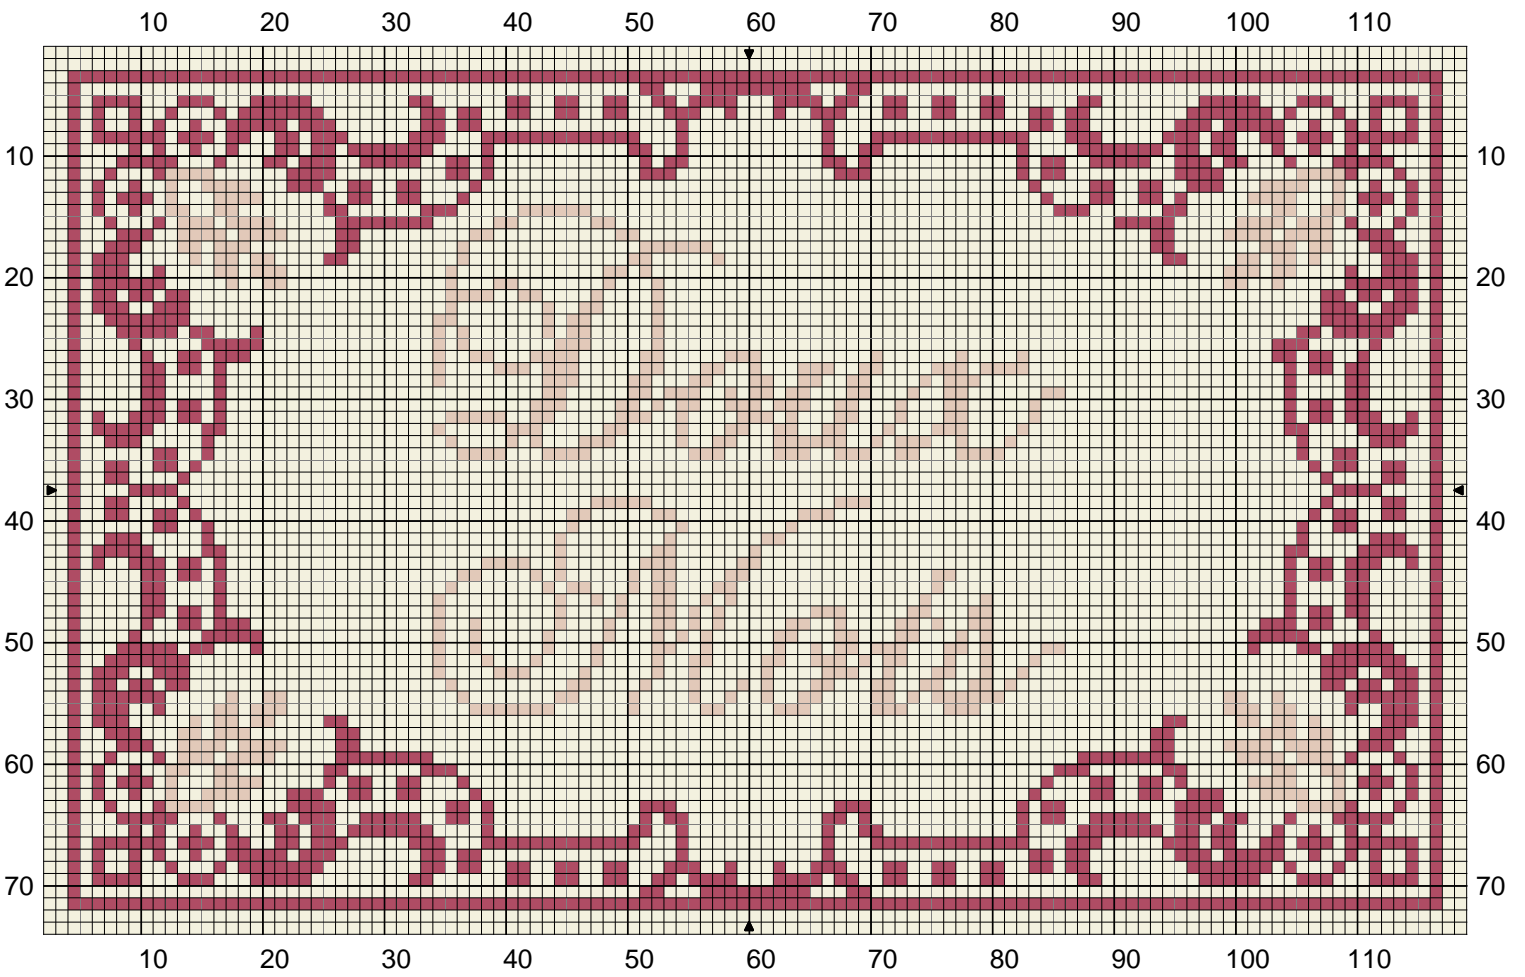

Doux Mots

	Framboise mauve	DMC 3687
	Sable du desert pâle	DMC 3774

Trame 113 x 69

Dessin par :: Isazabelle

Copyright © Par : offert par "le Tric, le croc, et la brod d'Isazabelle"