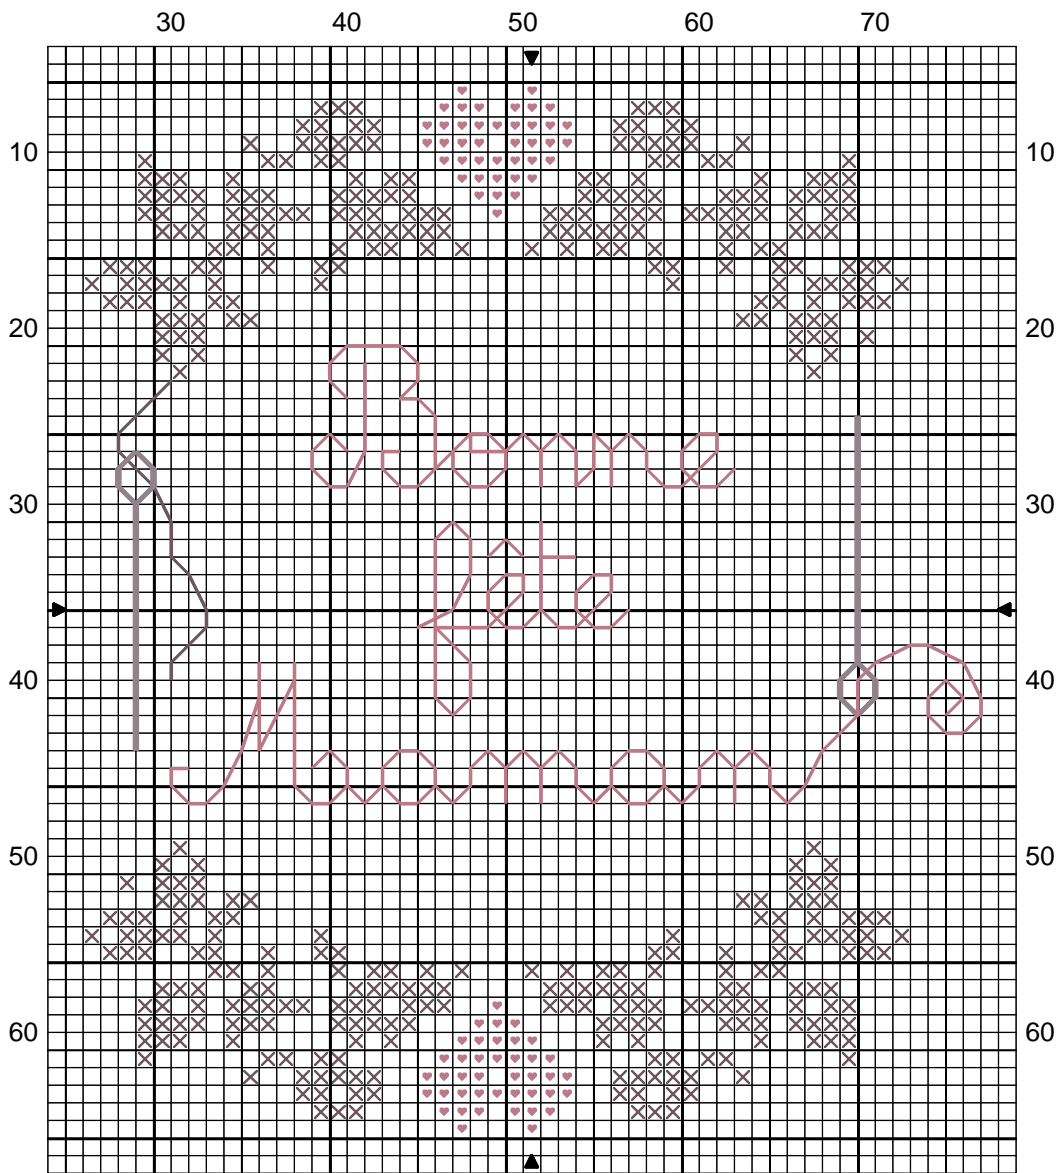

* Bonne fête Maman *

* Bonne fête Maman *

♥	Mauve litchi	DMC 3727
×	Lilas moyen	3041

Point arrière

—	Gris fil	414
—	Mauve litchi	3727
—	Lilas moyen	3041

Trame 51 x 60

Remarque : Modèle réalisé par "Le P'tit Coupon"
<http://lepetitcoupon.canalblog.com/>
 Grille gratuite ne peut être vendue !

Libre à vous d'utiliser les couleurs et toile de votre choix.
 Le coloris gris est utilisé pour broder les deux aiguilles.
 Bonnes petites xxxxxx !
 Delphine.

Dessin par :: Delphine.2015

Copyright © Par : Le P'tit Coupon