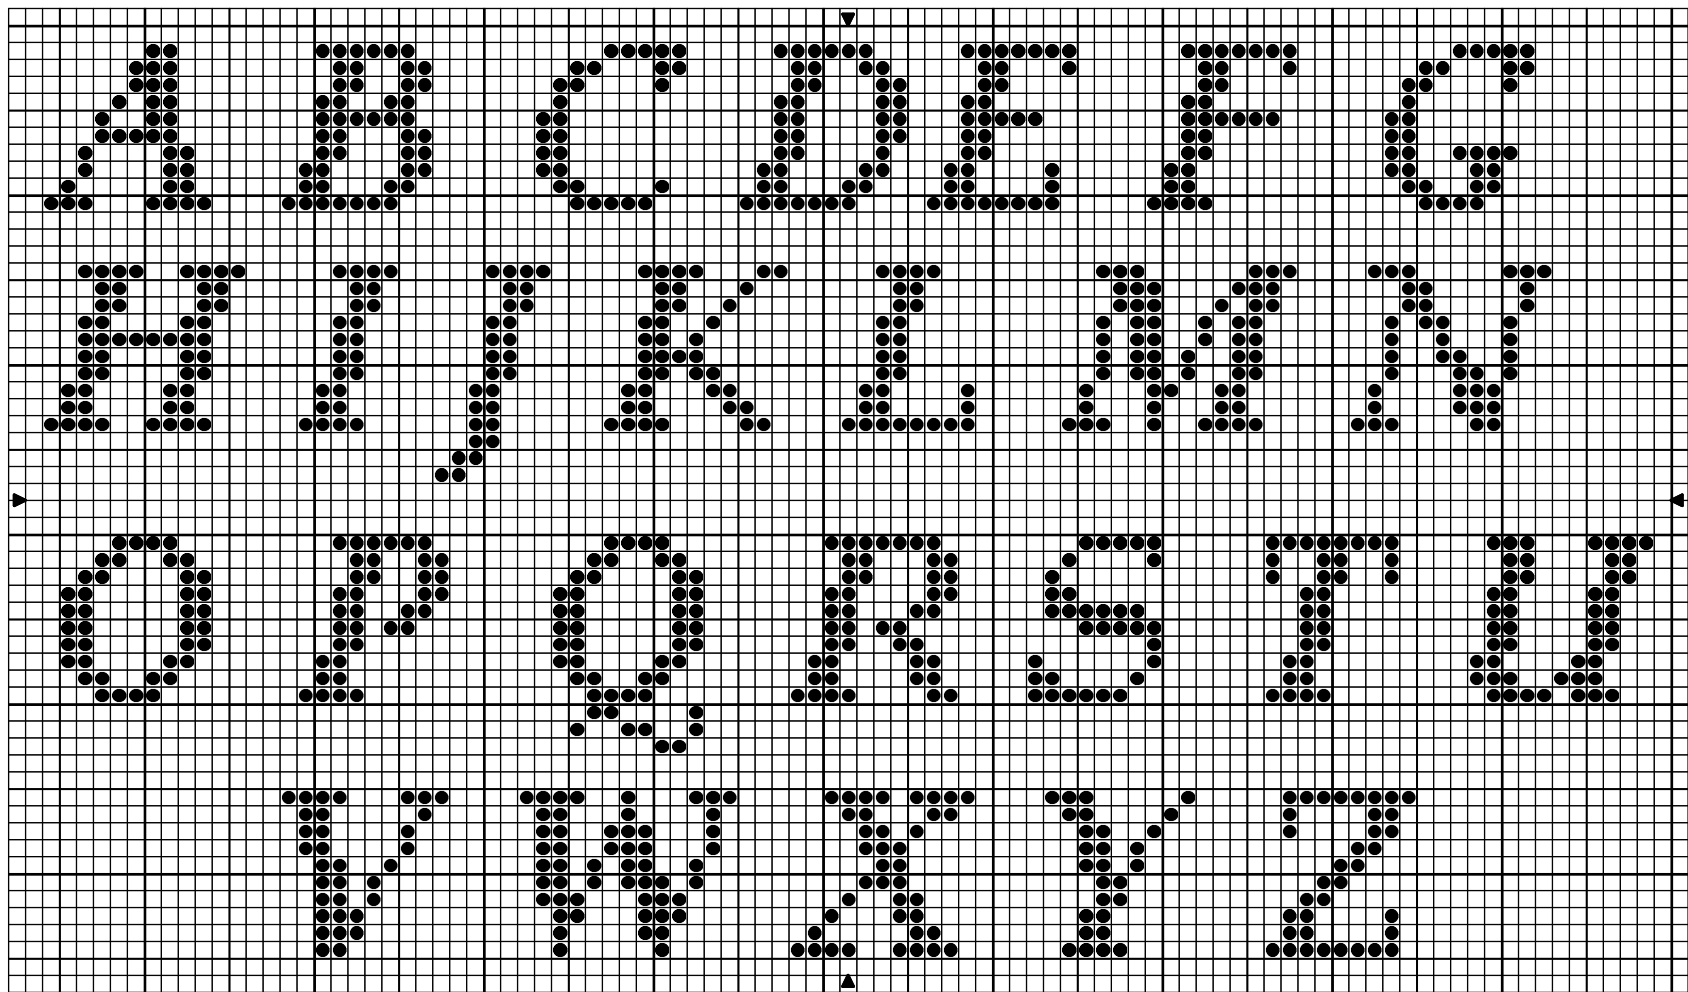

Monogramme

Monogramme

● Bleu gris DMC 931

Trame 35 x 35

Zone de dessin 6.4 x 6.4 cm de 55 pts/10cm

5.8 x 5.8 cm de 60 pts/10cm

5.0 x 5.0 cm de 70 pts/10cm

Commentaire Free pattern Janvier 2008 - Ne peut etre vendue ou mise sur un autre site sans accord.

Auteur: carinne - Free-du site Bien le bonjour aux brodeuses

Copyright © carinne -site Bien le bonjour aux brodeuses <http://users.skynet.be/bk236098/CARINNE/>

LettreMonogramme

LettreMonogramme

● DMC
Bleu gris 931

Trame 95 x 54

Zone de dessin 17.3 x 9.8 cm de 55 pts/10cm
15.8 x 9.0 cm de 60 pts/10cm
13.6 x 7.7 cm de 70 pts/10cm

Commentaire Free pattern Janvier 2008 - Ne peut etre vendue ou mise sur un autre site sans accord.