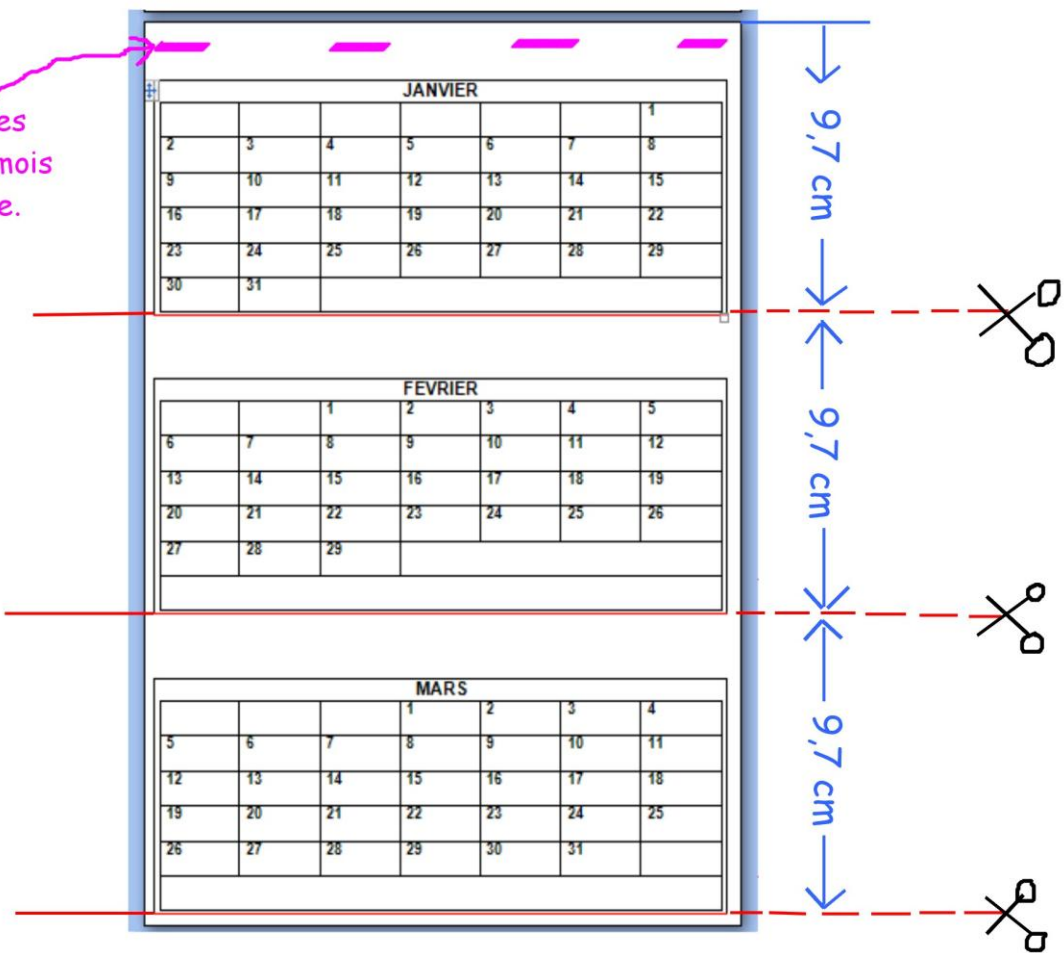

Calendrier 2017

à imprimer, découper et relier.

Version *cursive*

ATTENTION !

Pour obtenir chaque mois avec une bande blanche en haut (pour pouvoir agraffer les feuillets ensemble),

ne découper **QUE** sur les traits **ROUGES** !

Place des agrafes
une fois les 12 mois
empilés en ordre.

Janvier 2017

lundi	mardi	mercredi	jeudi	vendredi	samedi	dimanche
						1
2	3	4	5	6	7	8
9	10	11	12	13	14	15
16	17	18	19	20	21	22
23	24	25	26	27	28	29
30	31					

Decembre 2017

Lundi	Mardi	Mercredi	Judi	Vendredi	Samedi	Dimanche
				1	2	3
4	5	6	7	8	9	10
11	12	13	14	15	16	17
18	19	20	21	22	23	24
25	26	27	28	29	30	31