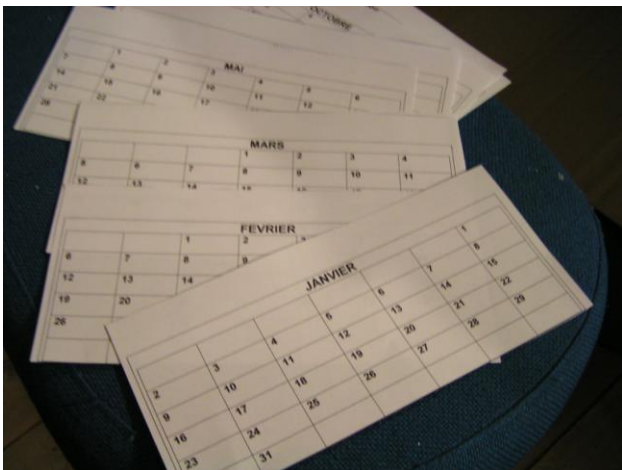

Calendrier 2017

à imprimer, découper et relier.

Version *cursive*

ATTENTION !

Pour obtenir chaque mois avec une bande blanche en haut (pour pouvoir agraffer les feuillets ensemble),

ne découper **QUE** sur les traits **ROUGES** !

Place des agrafes
une fois les 12 mois
empilés en ordre.

Janvier 2017

lundi	mardi	mercredi	jeudi	vendredi	samedi	dimanche
						1
2	3	4	5	6	7	8
9	10	11	12	13	14	15
16	17	18	19	20	21	22
23	24	25	26	27	28	29
30	31					

Decembre 2017

Lundi	Mardi	Mercredi	Judi	Vendredi	Samedi	Dimanche
				1	2	3
4	5	6	7	8	9	10
11	12	13	14	15	16	17
18	19	20	21	22	23	24
25	26	27	28	29	30	31