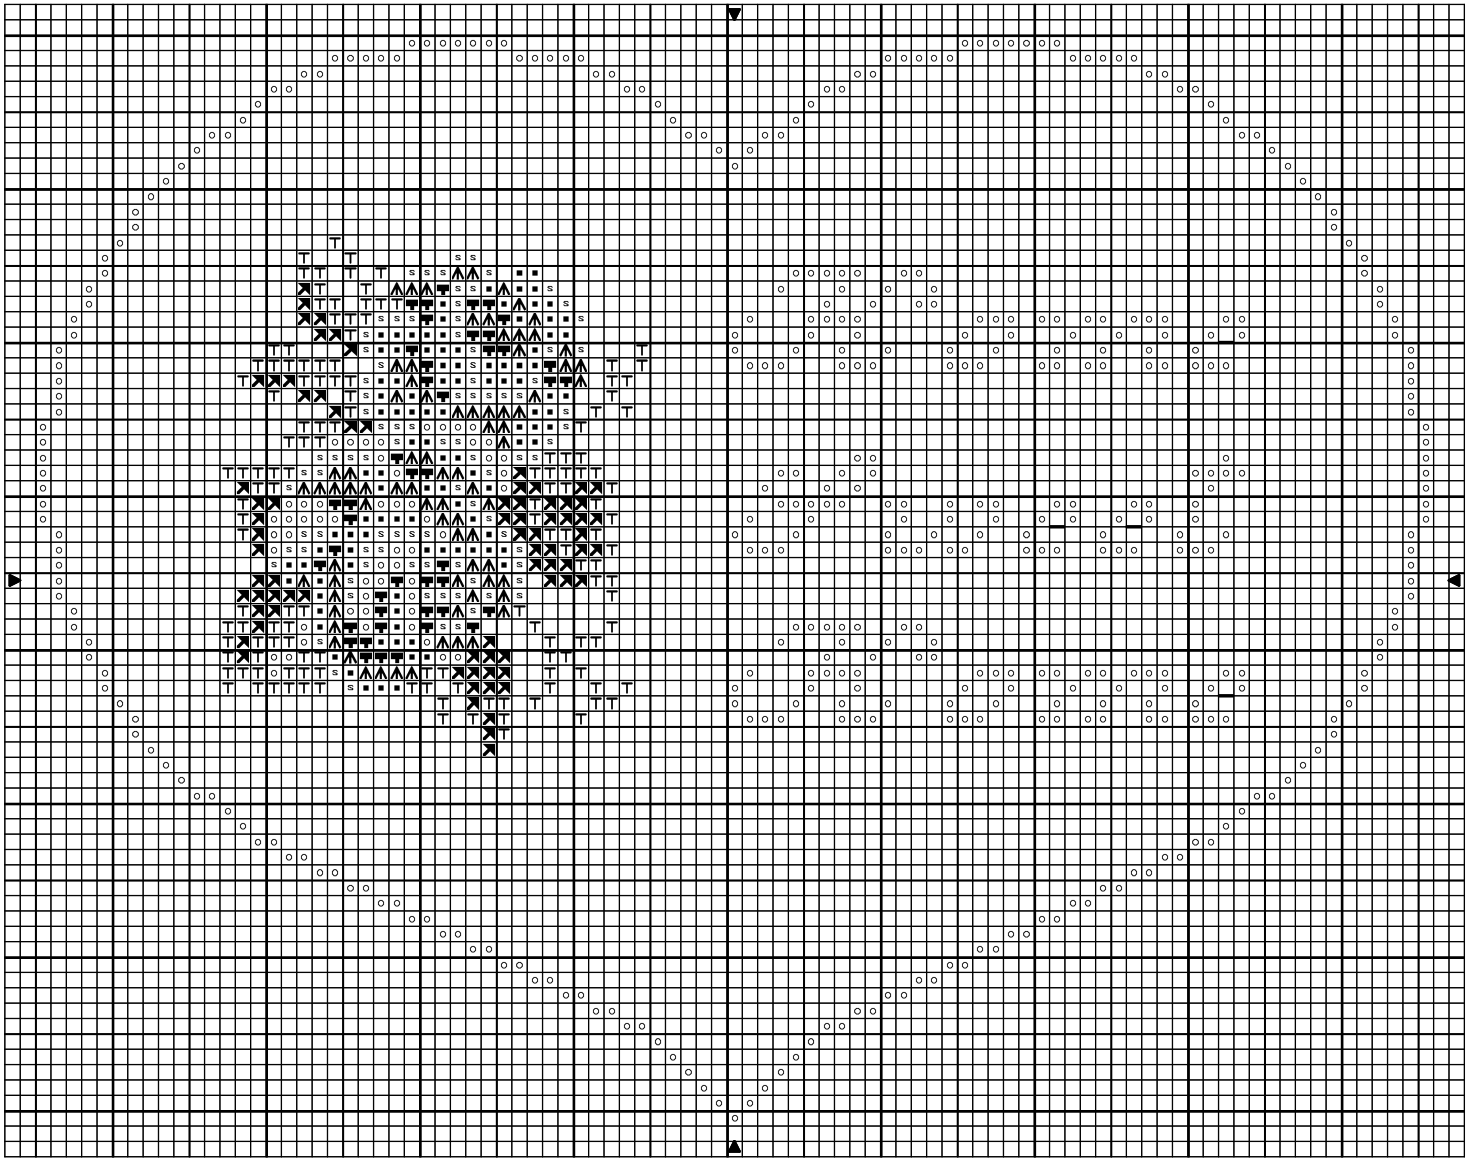

Cœur avec roses

■	Peau rosée	DMC 224
s	Peau de pêche	225
▲	Bois de rose	223
▶	vert artichaut	3011
T	vert résine	3013
▣	Brun rosé	3858
○	Crème	712

Points arrière

— Crème 712

Nombre de points : 91 x 71

Dessiné par: Maryse Dupont